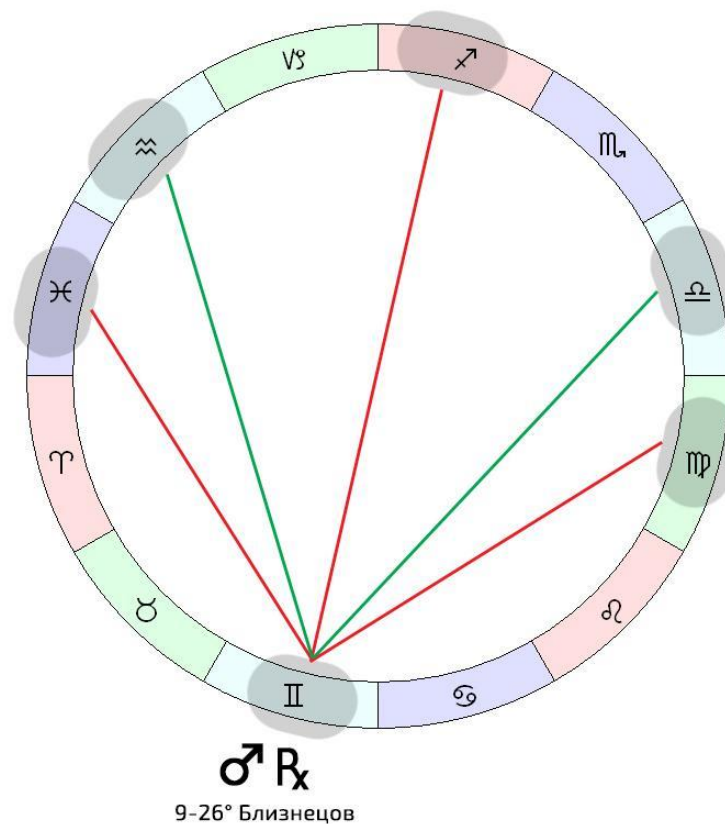

Ретро-Марс (октябрь-декабрь)

- с 30 октября
- 9-26° Близнецов

Влияние:

- на первый план выходят темы работы, начинаний, активности (в том числе физической), спорта, бизнеса, авто, борьбы за что-то, в них могут быть затруднения
- могут всплыть старые конфликты и соперники, обостриться конкуренция
- инициативы затруднены, предпринятые в этот период начинания могут оказаться неактуальными после выхода из ретро
- неблагоприятны плановые операции, так как есть риск, что позже выявятся осложнения
- лучше разбираться со старыми делами, чем начинать новые
- допустимы краткосрочные проекты
- самое время вернуться к тому, что давно хотели, но «все никак», или к тому, что уже неоднократно начинали и бросали, старые дела могут получить новый импульс