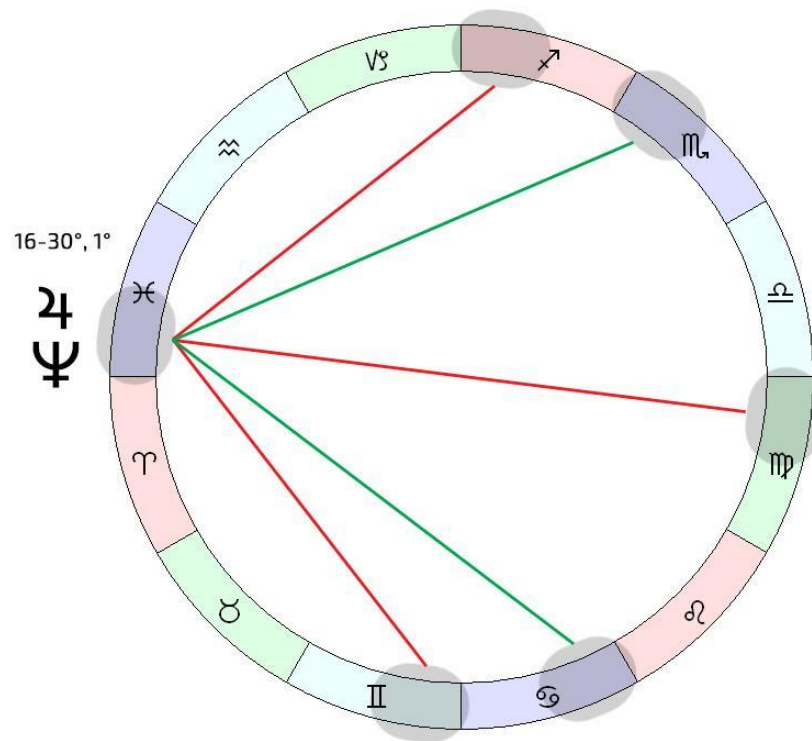

# Юпитер 0 Нептун (Рыбы)

- ◆ середина марта - середина мая  
(экзакт 12 апреля)
- ◆ 16-30° воды и мут. знаков
- ◆ 1° огня и кард. знаков

♃ ♆