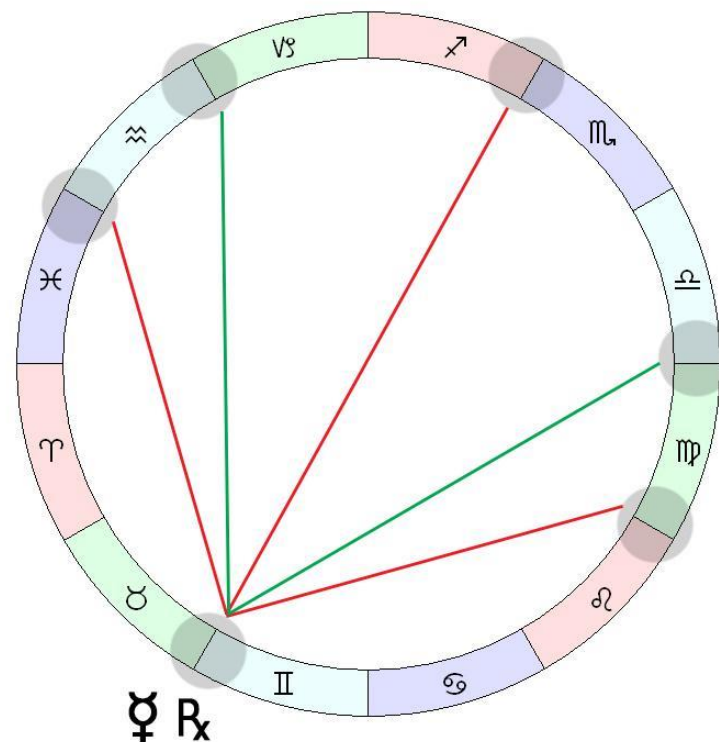

Ретро-Меркурий (май-июнь)

- 10 мая - 3 июня
- 27° Тельца - 5° Близнецов

Влияние:

- на первый план выходят темы общения, обучения, окружения, родственников, информации, документов, поездок, техники, в них могут затруднения
- принятые в этот период решения и договоренности могут поменяться после выхода из ретро
- информация может искажаться, эффект сломанного телефона
- могут случаться разного вида поломки, ошибки, недопонимания и задержки
- лучше вернуться к старым делам, контактам, идеям, проектам, которые как раз могут вновь стать актуальными
- допустимы новые кратковременные проекты: то, что можно сделать быстро и не возвращаться к этому после
- этот период больше подходит для тактического планирования и решения насущных и накопившихся вопросов

♀ R_x
27° Тельца - 5° Близнецов