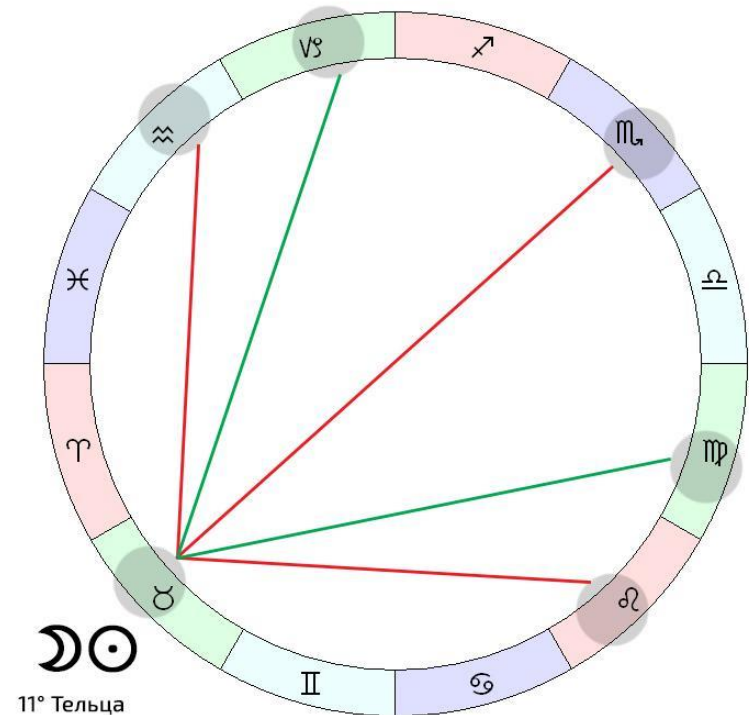

30 апреля – солнечное затмение

- новолуние и солнечное затмение в 11° Тельца
- 8-14° земли и фикс. знаков
- Могут стать актуальными вопросы финансов и ресурсов в целом, будь то материальные ресурсы или здоровье, силы, связи. Может остро встать вопрос комфорта – насколько вы удовлетворены текущим устройством вашей жизни? Насколько вам комфортно там, где вы есть? Получаете ли вы удовольствие от жизни?