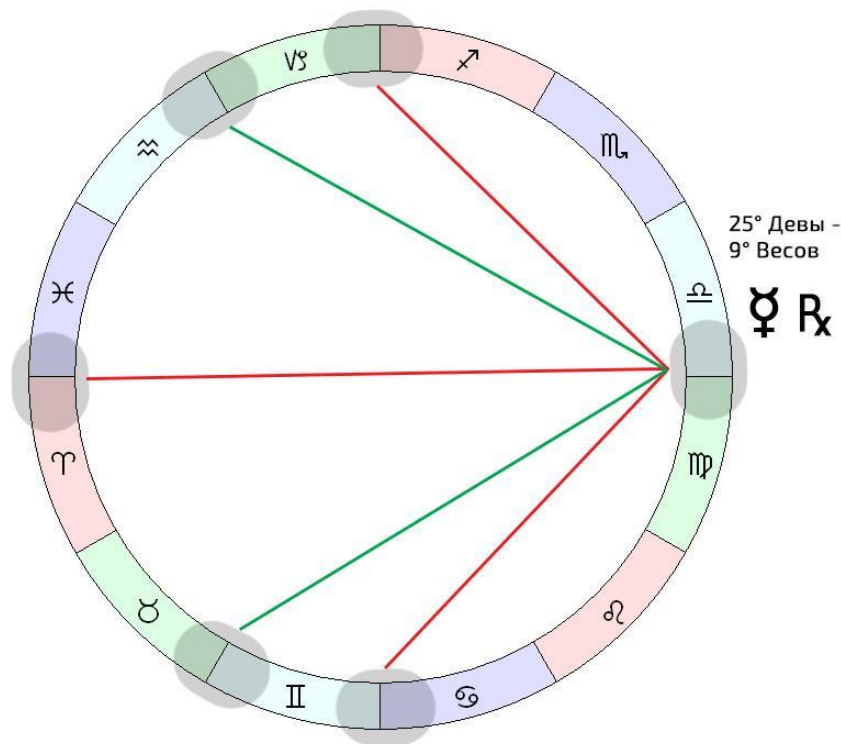

Ретро-Меркурий (сентябрь-октябрь)

- 10 сентября - 2 октября
- 25° Девы - 9° Весов

Влияние:

- на первый план выходят темы общения, обучения, окружения, родственников, информации, документов, поездок, техники, в них могут затруднения
- принятые в этот период решения и договоренности могут поменяться после выхода из ретро
- информация может искажаться, эффект сломанного телефона
- могут случаться разного вида поломки, ошибки, недопонимания и задержки
- лучше вернуться к старым делам, контактам, идеям, проектам, которые как раз могут вновь стать актуальными
- допустимы новые кратковременные проекты: то, что можно сделать быстро и не возвращаться к этому после
- этот период больше подходит для тактического планирования и решения насущных и накопившихся вопросов