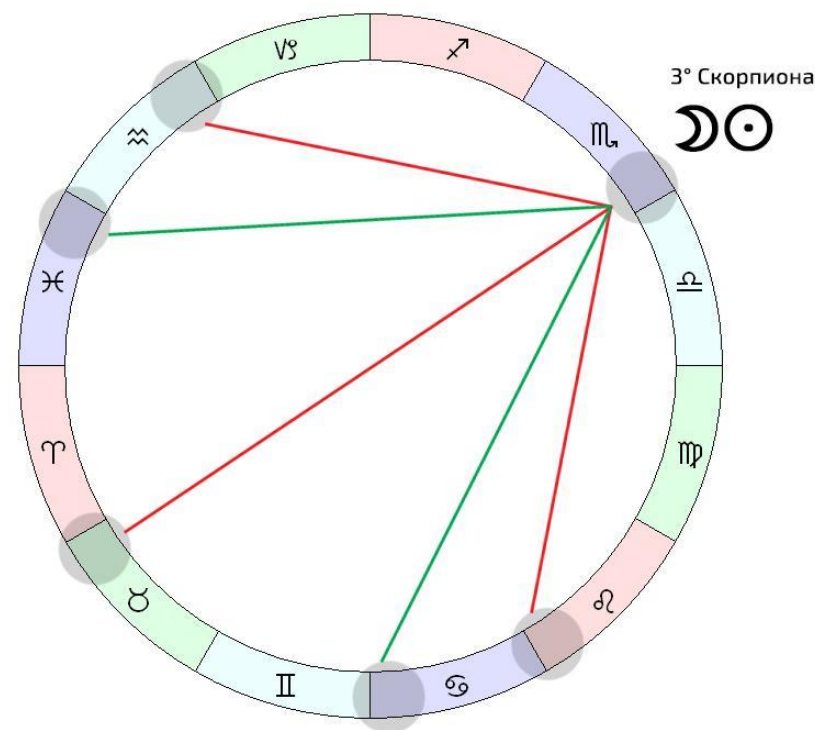

# 25 октября – солнечное затмение

- ◆ новолуние и солнечное затмение в 3° Скорпиона
- ◆ 1-6° воды и фикс. знаков
- ◆ Глубокое и эмоциональное время. Скрытые чувства могут выйти на поверхность, возможно психическое перенапряжение, накручивание себя. Основная тема затмения – преодоление трудностей ради достижения целей, трансформация и возрождение, как феникс из пепла