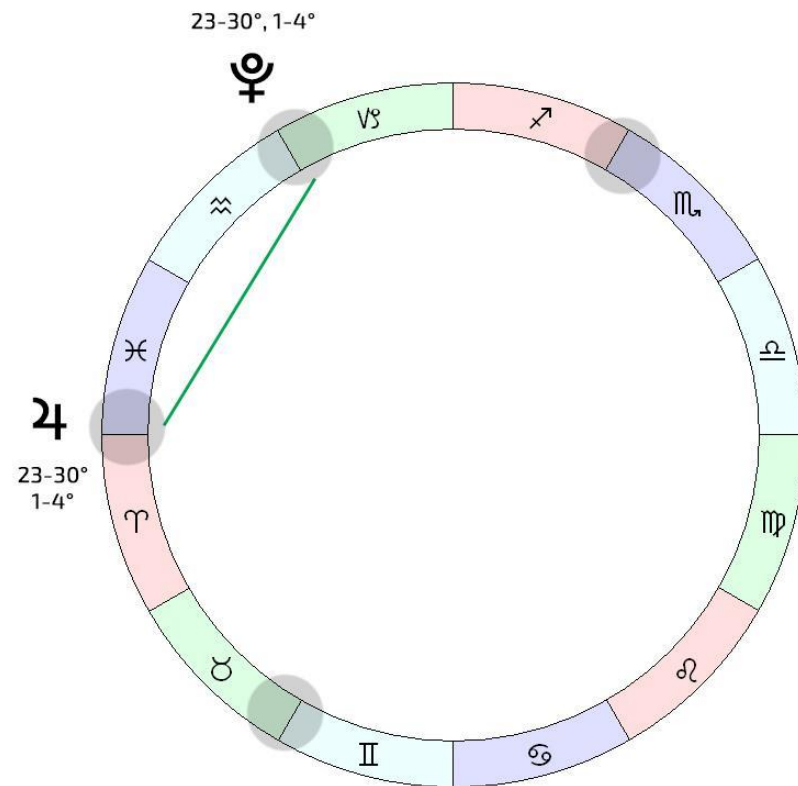

Юпитер 60 Плутон (Рыбы/Овен-Козерог)

- апрель-май (экзакт 4 мая)
- с середины октября (без экзакта)
- 23-30° Тельца, Скорпиона, Козерога, Рыб
- 1-4° Овна, Близнецов, Стрельца, Водолея