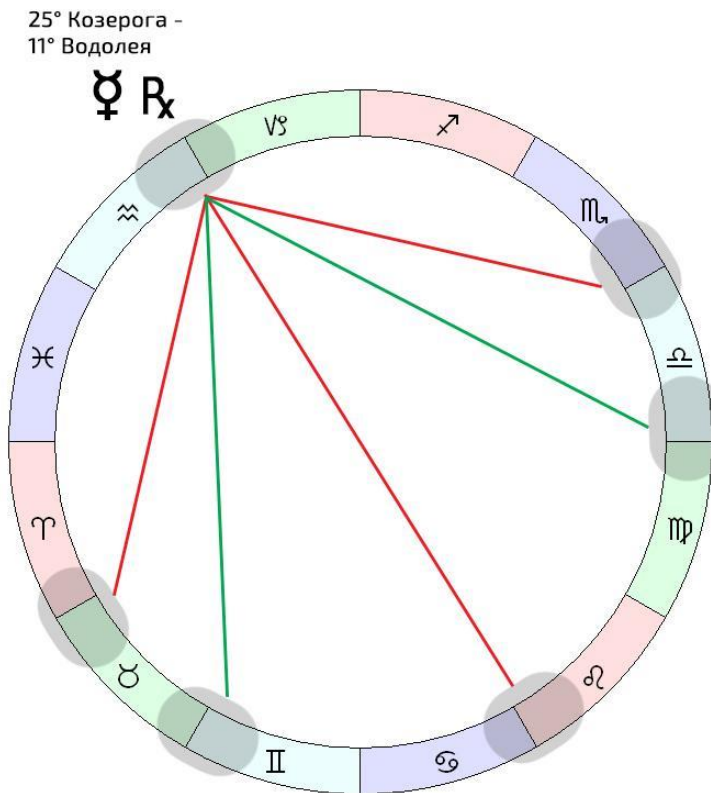

Ретро-Меркурий (январь-февраль)

- 14 января - 4 февраля
- 25° Козерога - 11° Водолея

Влияние:

- на первый план выходят темы общения, обучения, окружения, родственников, информации, документов, поездок, техники, в них могут затруднения
- принятые в этот период решения и договоренности могут поменяться после выхода из ретро
- информация может искажаться, эффект сломанного телефона
- могут случаться разного вида поломки, ошибки, недопонимания и задержки
- лучше вернуться к старым делам, контактам, идеям, проектам, которые как раз могут вновь стать актуальными
- допустимы новые кратковременные проекты: то, что можно сделать быстро и не возвращаться к этому после
- этот период больше подходит для тактического планирования и решения насущных и накопившихся вопросов