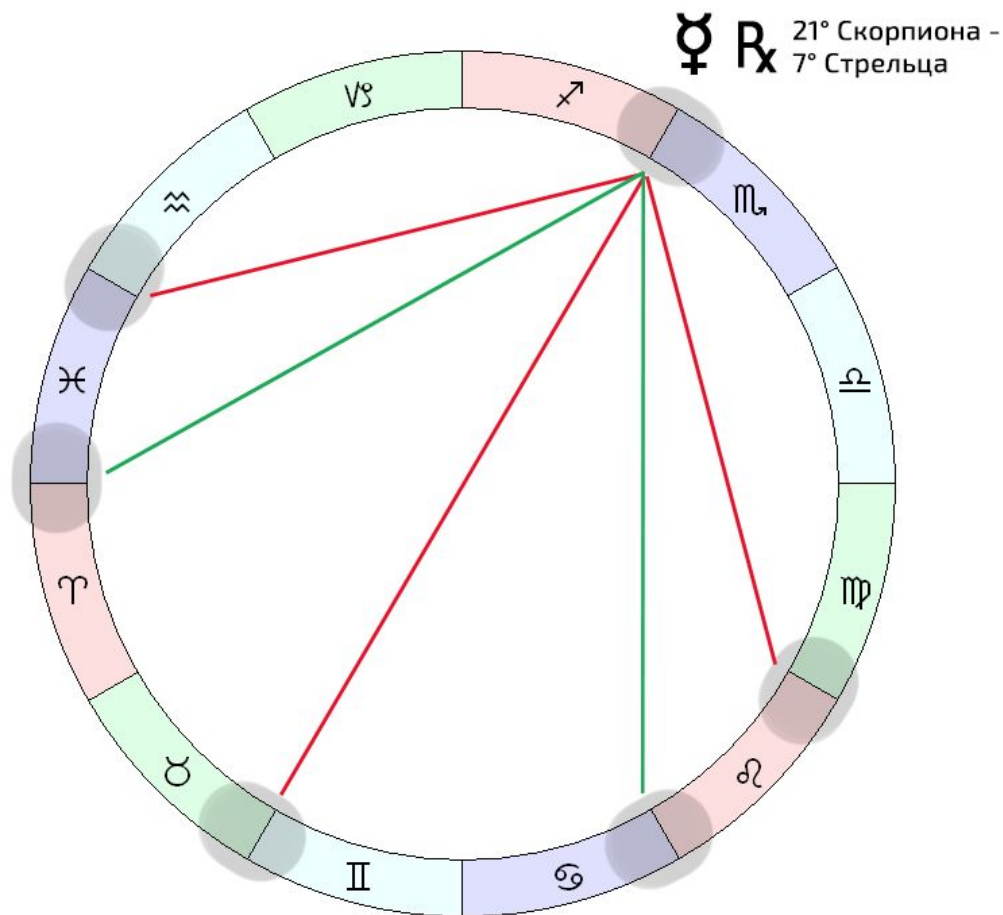

Ретро-Меркурий (ноябрь)

- 9-29 ноября
- 21° Скорпиона - 7° Стрельца

Коснется:

- 20-30° воды и фикс. знаков, 1-8° огня и мут. знаков
- 20-30° Скорпиона, 1-8° Стрельца получат **соединение**
  → почувствуете мощно, может быть и в минус, и в плюс
- 20-30° Тельца, Льва, Водолея, 1-8° Близнецов, Девы, Рыб получат **оппозицию** и **квадратуру**
  → почувствуете мощно, скорее в минус, но через приложение усилий возможны достижения
- 20-30° Рака, Рыб (слабо: Девы, Козерога), 1-8° Овна, Льва (слабо: Весов, Водолея) получат **трин** и **секстиль**
  → почувствуете слабее, как благоприятную возможность

Проверяем, по какому **дому/домам** будет идти и есть ли в этих градусах **планеты** (особенно личные)