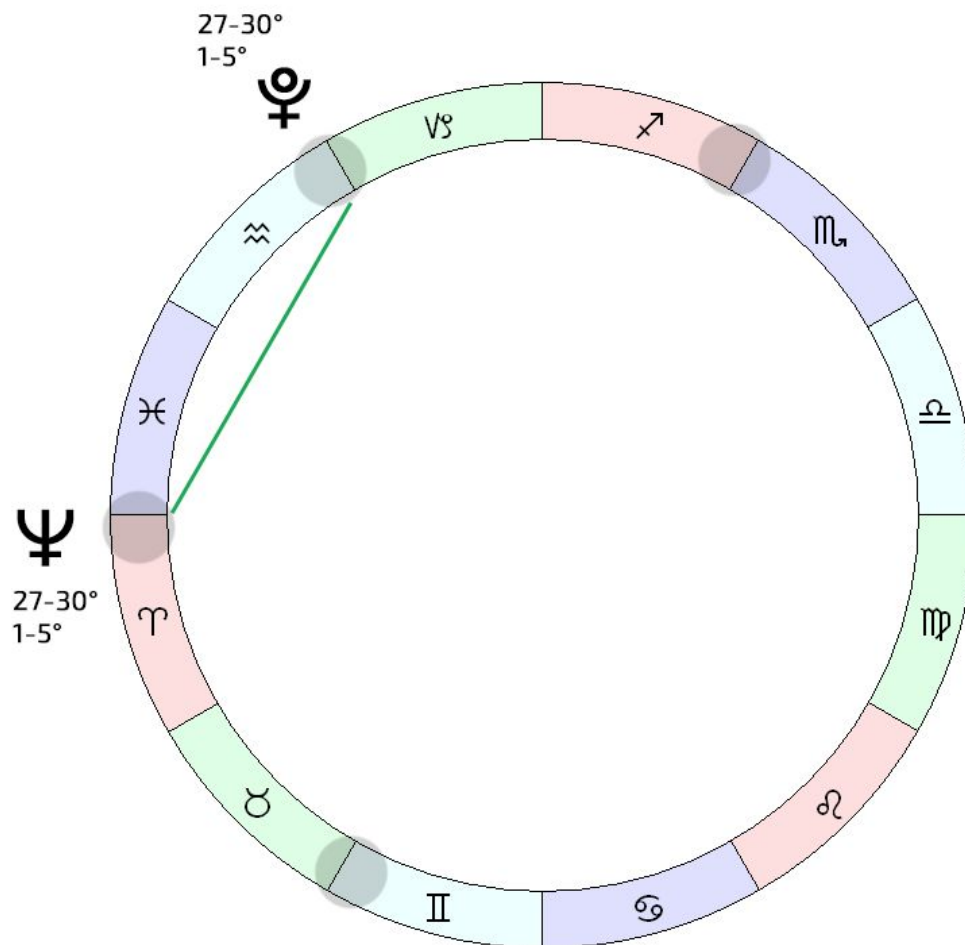

Нептун 60 Плутон (Рыбы/Овен-Водолей)

- весь год
- «столетний аспект» (с 1940-х до 2040-х)
- но в этом году затронет
- **27-30° Тельца, Скорпиона, Козерога, Рыб**
- **1-5° Овна, Близнецов, Стрельца, Водолея**