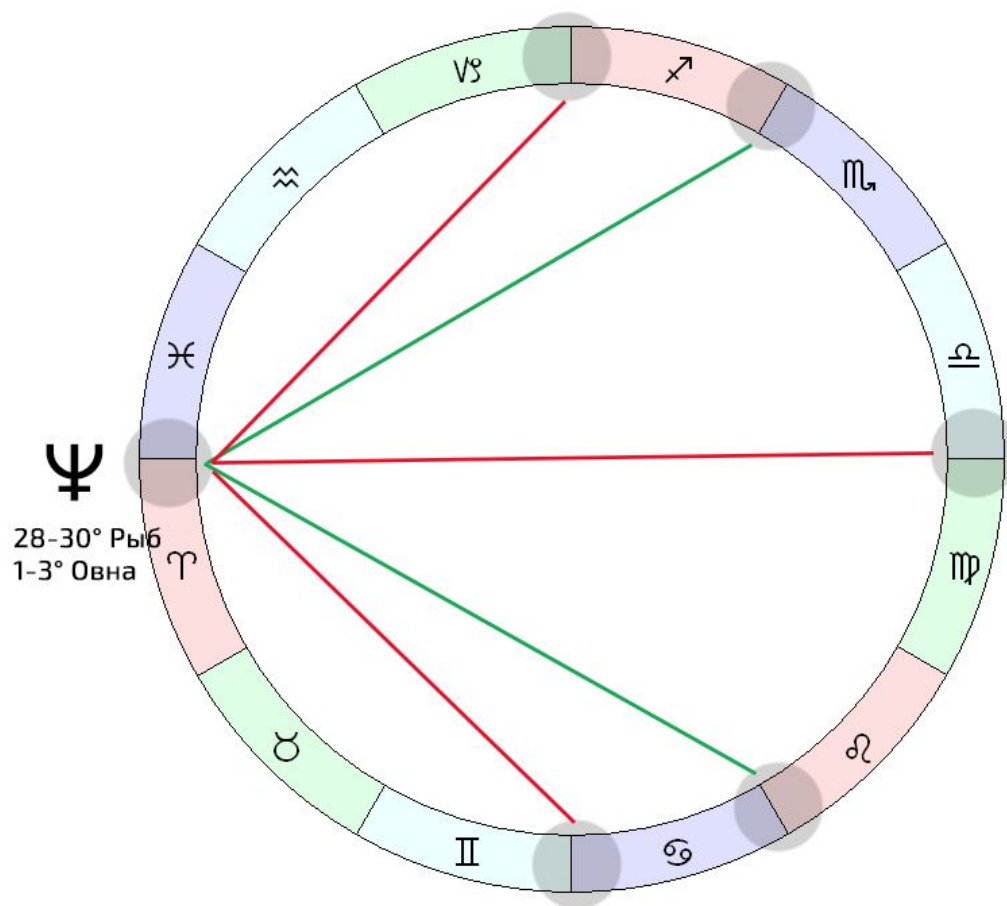

Аспекты Нептуна

Аспекты Нептуна

Нептун в 28-30° Рыб, 1-3° Овна

- ◇ 23-30° воды и мут. знаков, 1-8° огня и кард. знаков, слабо – 23-30° Тельца, Козерога, 1-8° Стрельца, Водолея
- ◇ 23-30° Рыб
1-8° Овна
получат **соединение**
→ почувствуете мощно, может быть и в минус, и в плюс
- ◇ 23-30° Близнецов, Девы, Стрельца
1-8° Рака, Весов, Козерога
получат **оппозицию** и **квадратуру**
→ почувствуете мощно, скорее в минус, но через приложение усилий возможны достижения
- ◇ 23-30° Рака, Скорпиона (слабо: Тельца, Козерога)
1-8° Близнецов, Льва (слабо: Стрельца, Водолея)
получат **трин** и **секстиль**
→ почувствуете слабее, как благоприятную возможность