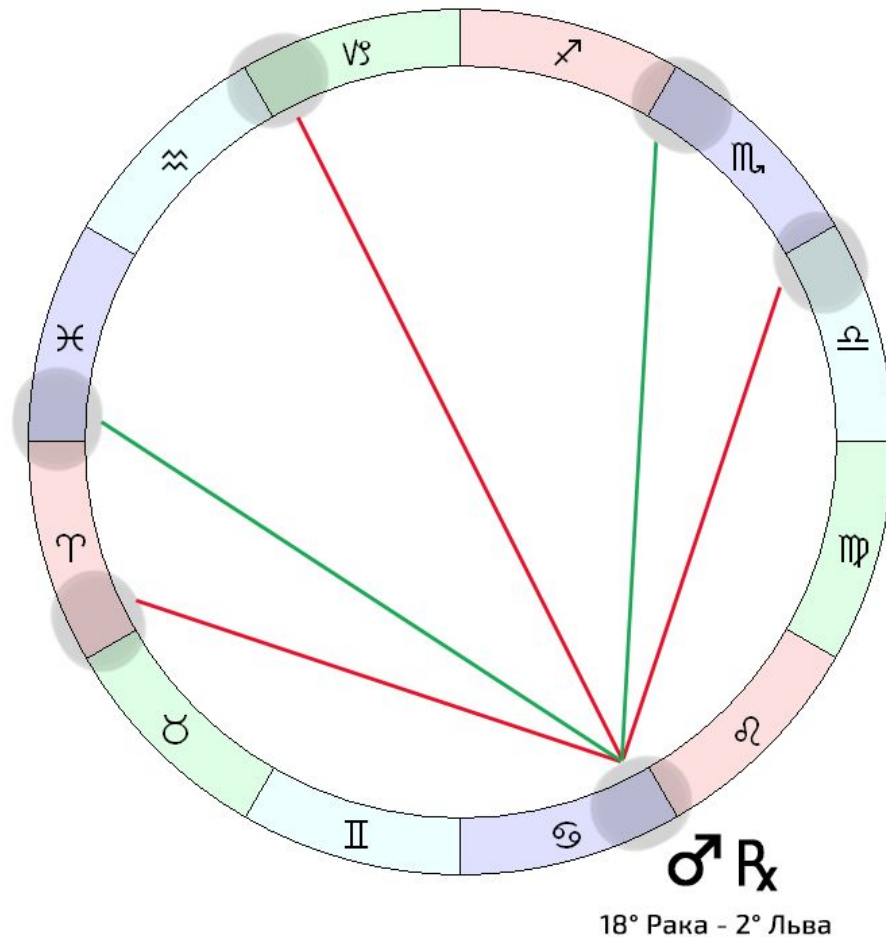

♀ Ретро-Венера (март-апрель)

- ◇ 2 марта - 13 апреля
- ◇ 25° Рыб - 11° Овна

Коснется:

- ◇ 24-30° воды и мут. знаков, 1-12° огня и кард. знаков
- ◇ 24-30° Рыб, 1-12° Овна получают **соединение**
→ почувствуете мощно, может быть и в минус, и в плюс
- ◇ 24-30° Близнецов, Девы, Стрельца, 1-12° Рака, Весов, Козерога получают **оппозицию** и **квадратуру**
→ почувствуете мощно, скорее в минус, но через приложение усилий возможны достижения
- ◇ 24-30° Рака, Скорпиона (слабо: Тельца, Козерога), 1-12° Льва, Стрельца (слабо: Близнецов, Водолея) получают **трин** и **секстиль**
→ почувствуете слабее, как благоприятную возможность