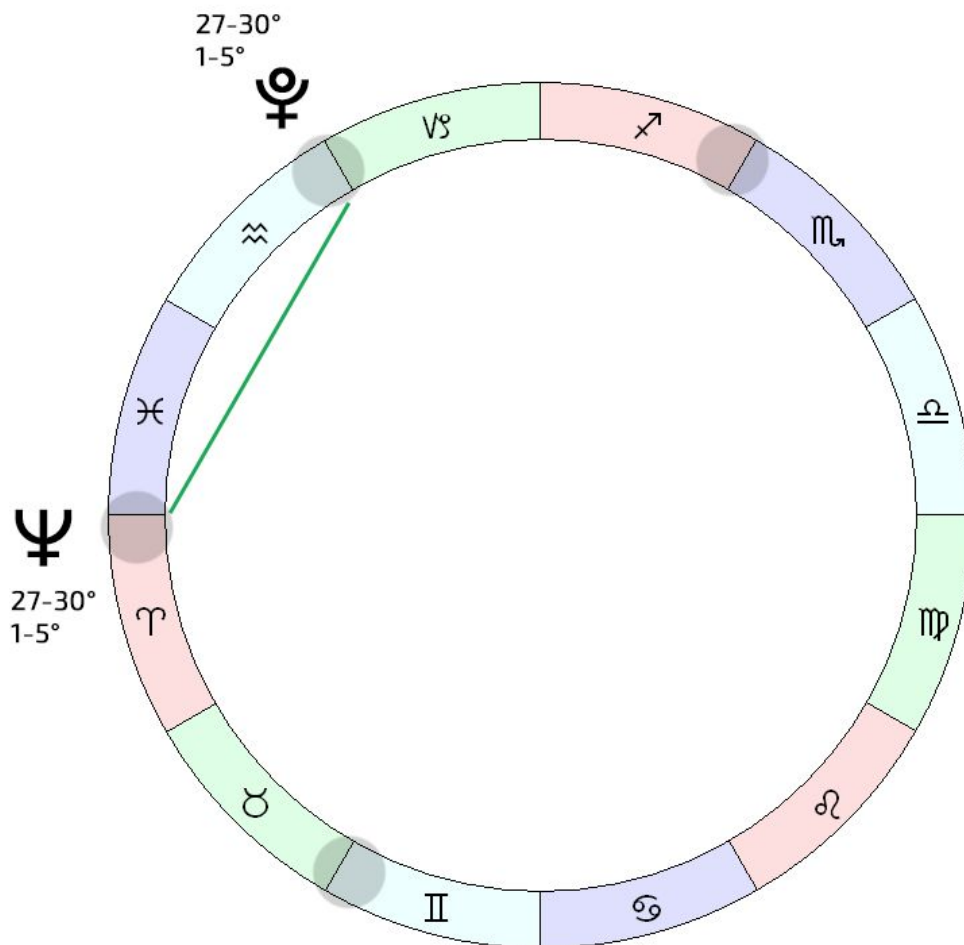

Нептун 60 Плутон (Рыбы/Овен-Водолей)

Влияние:

- аспект влияния и попадания под влияние
  - и обычное, бытовое, психологическое влияние, и глобальные влияния на объединения людей, жителей каких-то стран и т. д
- в плюсе — возможность прогибаться под себя обстоятельства и людей
- в минусе — подверженность чужому влиянию, манипуляциям
- трансформация для адаптации к миру
- глубокое понимание, чувство, погружение внутрь