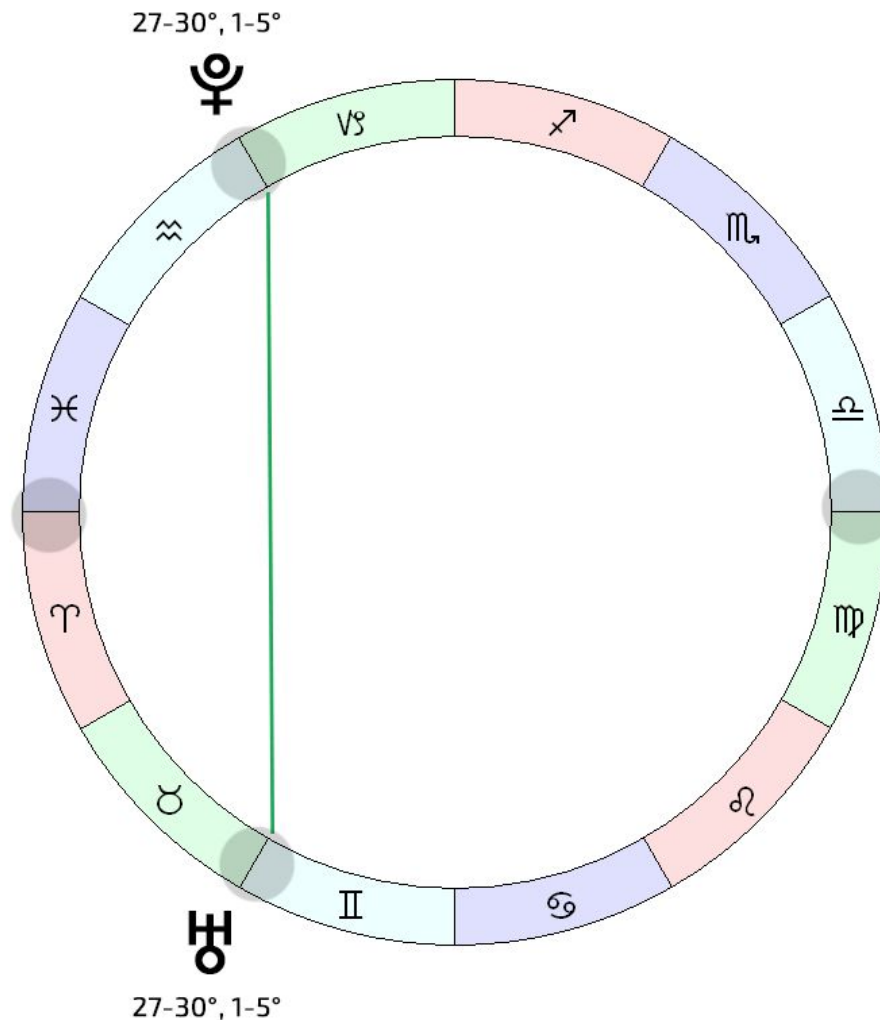

Уран 120 Плутон (Телец/Близнецы-Водолей)

Влияние:

- позитивные перемены, прорыв, революция (умеренная, т. к. это гармоничный аспект)
- глубокая трансформация
- благоприятные возможности для полного обновления
- классно пробовать кардинально новые подходы
- возможность освободиться, получить независимость
- возможность отбросить старое, расчистить место для нового
- шансы для смелых, но при этом разумных, практичных, осторожных, планирующих
- аспект благоприятен для бизнеса, но нужно иметь ресурсы для смелых шагов