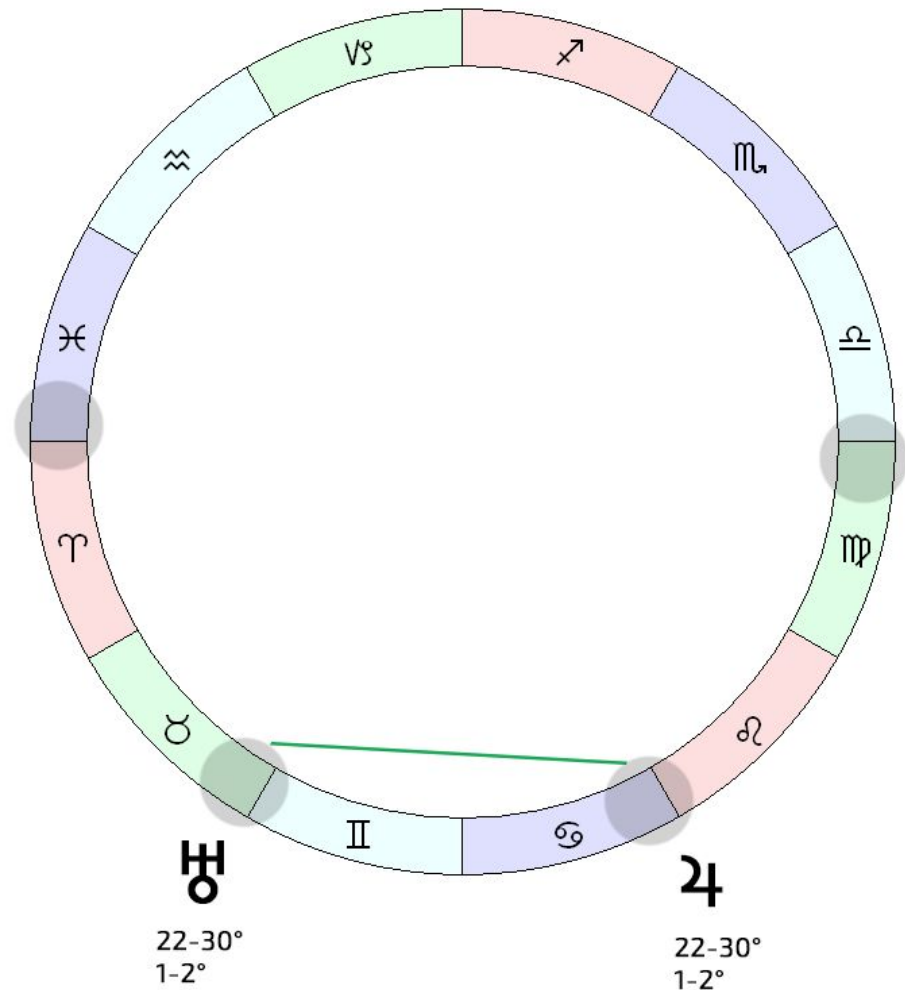

♃ ♃ Юпитер 60 Уран (Рак-Близнецы/Телец)

- конец октября - конец декабря
- 22-30° Тельца, Рака, Девы, Рыб
- 1-2° Овна, Близнецов, Льва, Весов