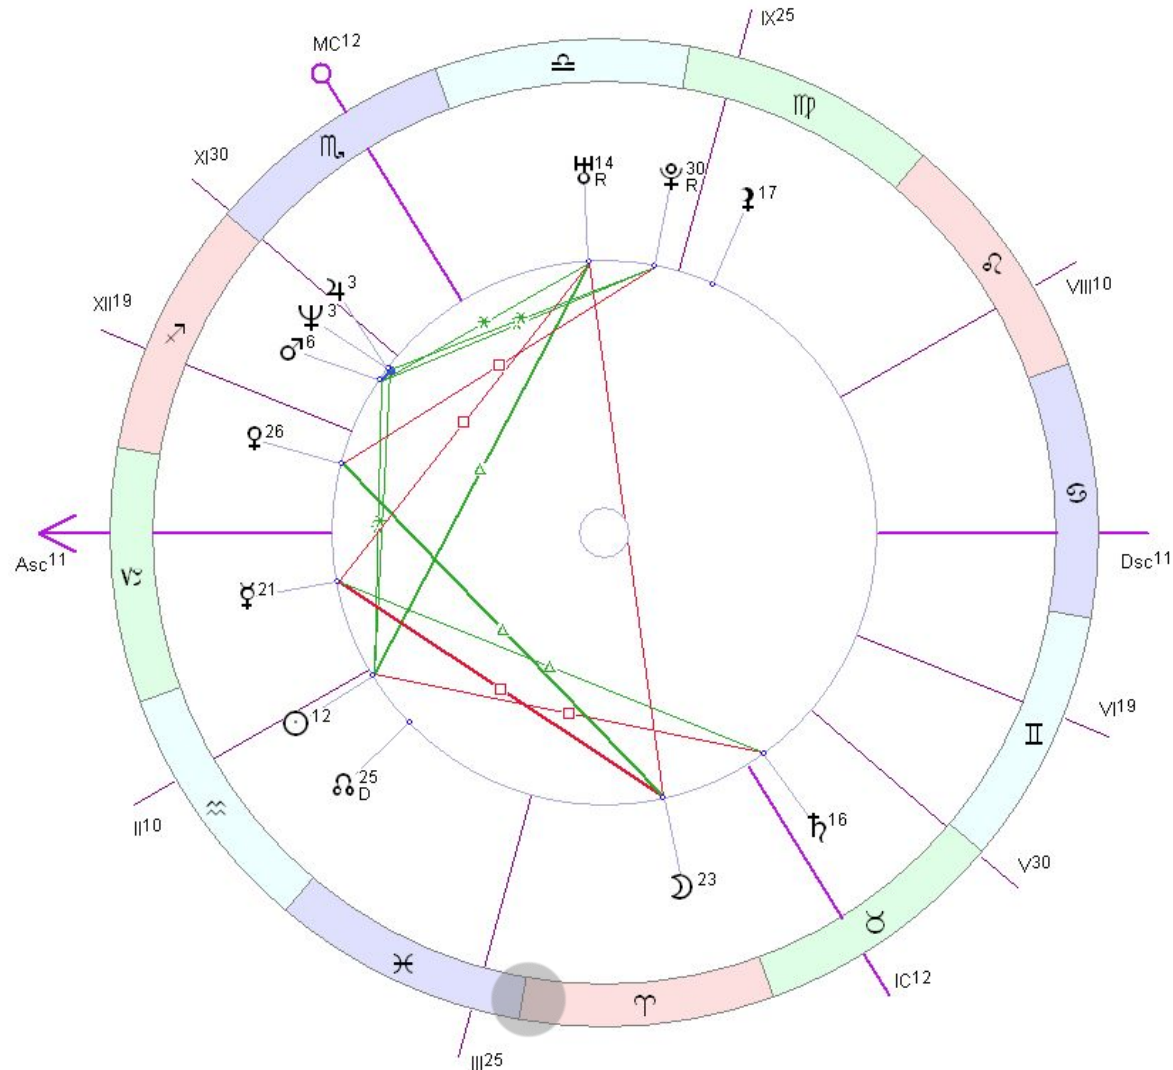

♆ Нептун

Нептун в доме

♆ Нептун в доме

- ◇ Нептун в Рыбах
→ с 30 марта в Овне
→ с 22 октября в Рыбах
- ◇ Нептун будет в Овне до 2038 года
- ◇ 28-30° Рыб, 1-3° Овна

Пример

Зачем это нужно, если можно просто построить транзиты?

- ◇ даже Нептун пройдет за год 4 градуса, а Уран, Сатурн и тем более Юпитер — больше
- ◇ плюс куча всего произойдет, чего мы не увидим ни в транзите на «сейчас», ни в транзите на конец года (лунации, периоды ретроградности, аспекты)
- ◇ поэтому если строить транзиты — нужно крутить весь год понедельно и выписывать все, что произойдет
- ◇ я уже покрутила и выписала это за вас