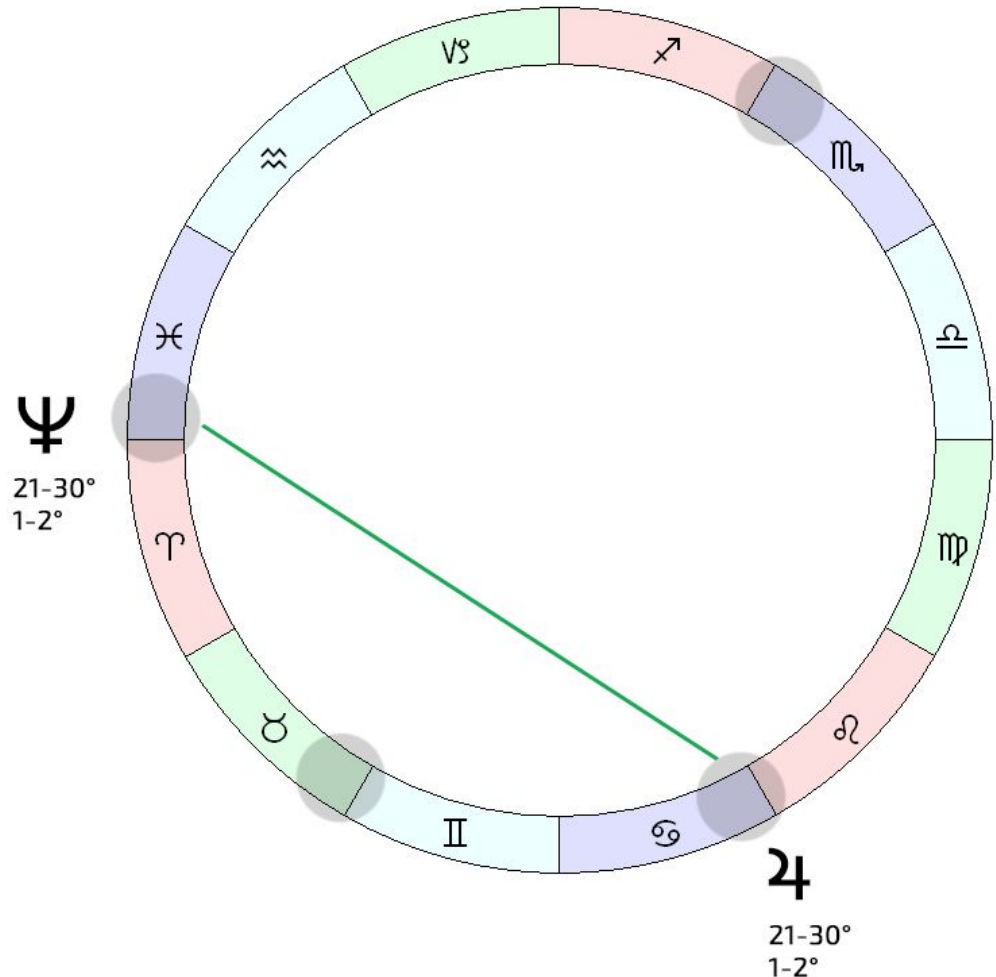

4 ♀ Юпитер 120 Нептун (Рак-Овен)

Влияние:

- вдохновение, творческий подъем, воодушевление
- удача, классные возможности
- ограничения спадают, рамки расширяются
- масштаб
- эмпатия, альтруизм, чья-то помощь или вы можете кому-то помочь
- мечтания и порывы
- кто-то или что-то подсветит путь, правильно направит
- розовые очки
- темы мировоззрения, духовности, веры, эзотерики