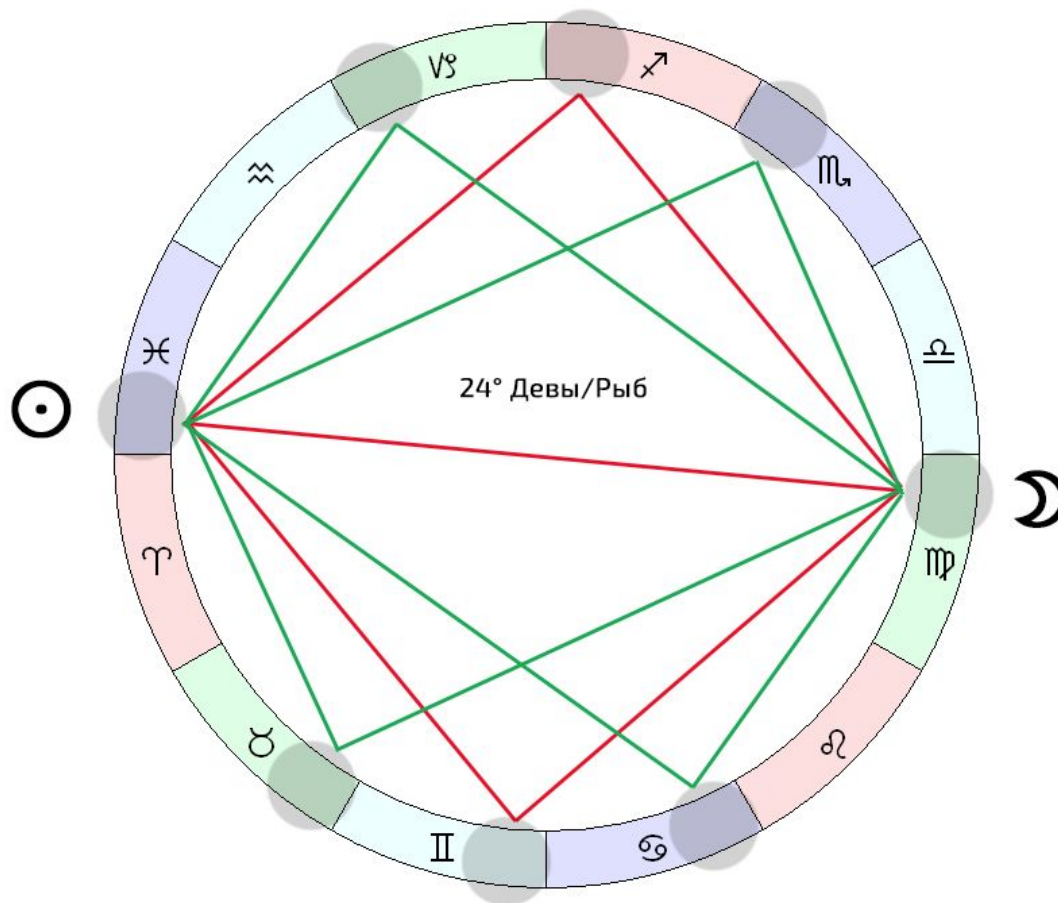

14 марта – лунное затмение

- полнолуние и лунное затмение в 24° Девы-Рыб

Коснется:

- 19-29° мут. знаков, а также немут. воды и земли
- **19-29° Девы, Рыб** получают **соединение**
  → почувствуете мощно, может быть и в минус, и в плюс
- **19-29° Близнецов, Стрельца** получают **квадратуру**
  → почувствуете мощно, скорее в минус, но через приложение усилий возможны достижения
- **19-29° Тельца, Рака, Скорпиона, Козерога** получают **трин** и **секстиль**
  → почувствуете слабее, как благоприятную возможность

Проверяем, в какие дома попадает, есть ли в этих градусах планеты (особенно личные) или кuspиды (особенно угловые – орбис 1°)