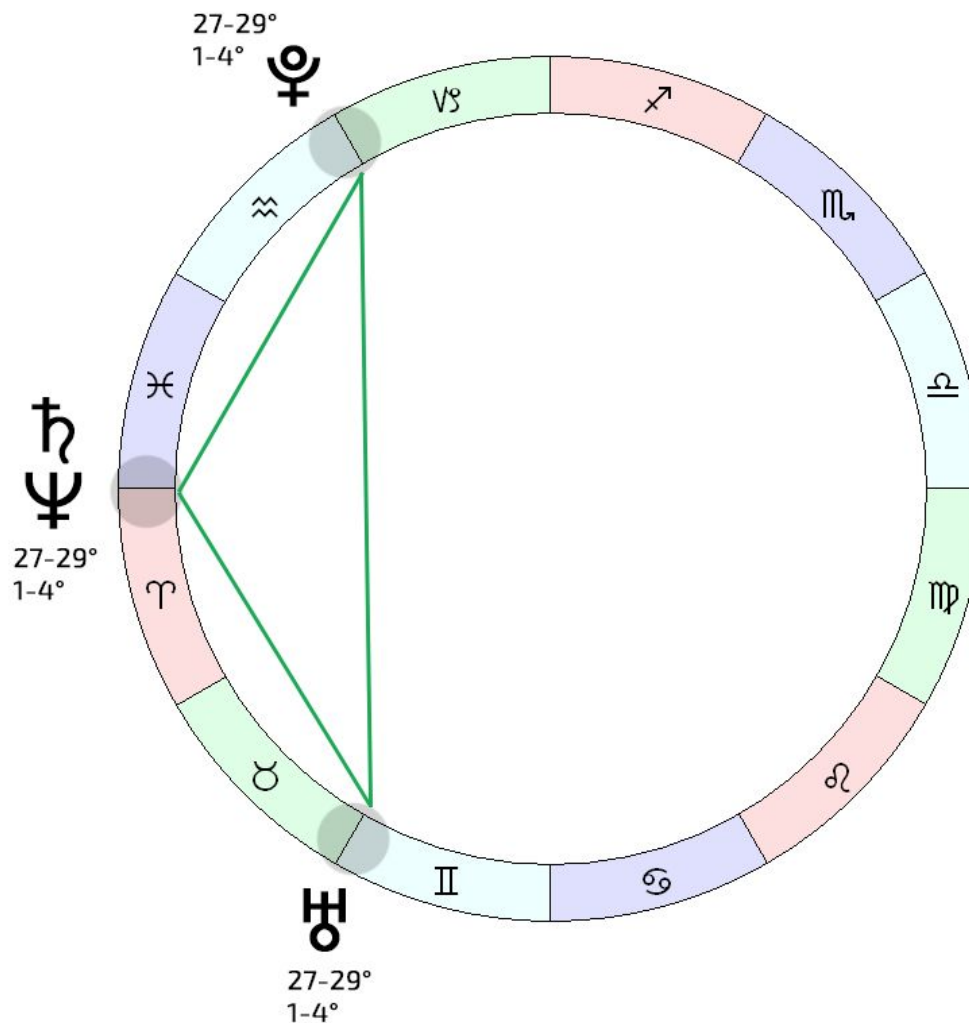

Бисекстиль Уран-Нептун-Плутон-Сатурн (Телец/Близнецы-Рыбы/Овен-Водолей-Рыбы/Овен)

- конец мая - середина ноября – подключается Сатурн