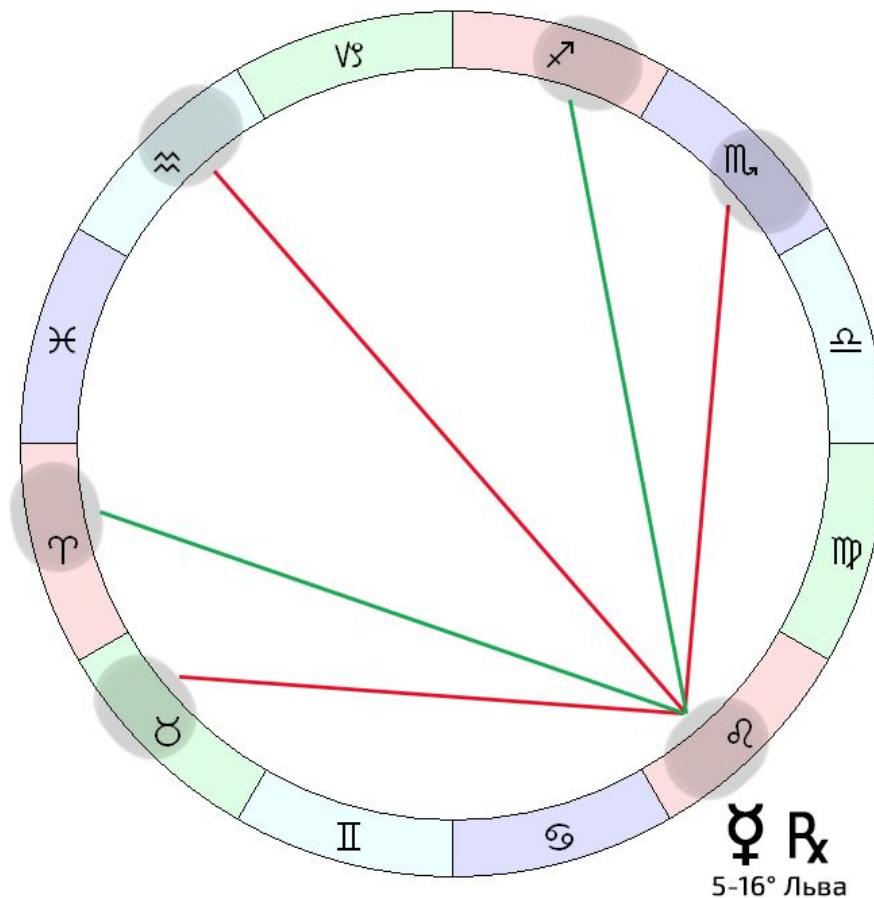

Ретро-Меркурий (июль-август)

- 18 июля - 11 августа
- 5-16° Льва

Коснется:

- 4-17° огня и фикс. знаков
- 4-17° Льва
  получат **соединение**
  → почувствуете мощно, может быть и в минус, и в плюс
- 4-17° Тельца, Скорпиона, Водолея
  получат **оппозицию** и **квадратуру**
  → почувствуете мощно, скорее в минус, но через приложение усилий возможны достижения
- 4-17° Овна, Стрельца (слабо: Близнецов, Весов)
  получат **трин** и **секстиль**
  → почувствуете слабее, как благоприятную возможность

Проверяем, по какому **дому/домам** будет идти и есть ли в этих градусах **планеты** (особенно личные)