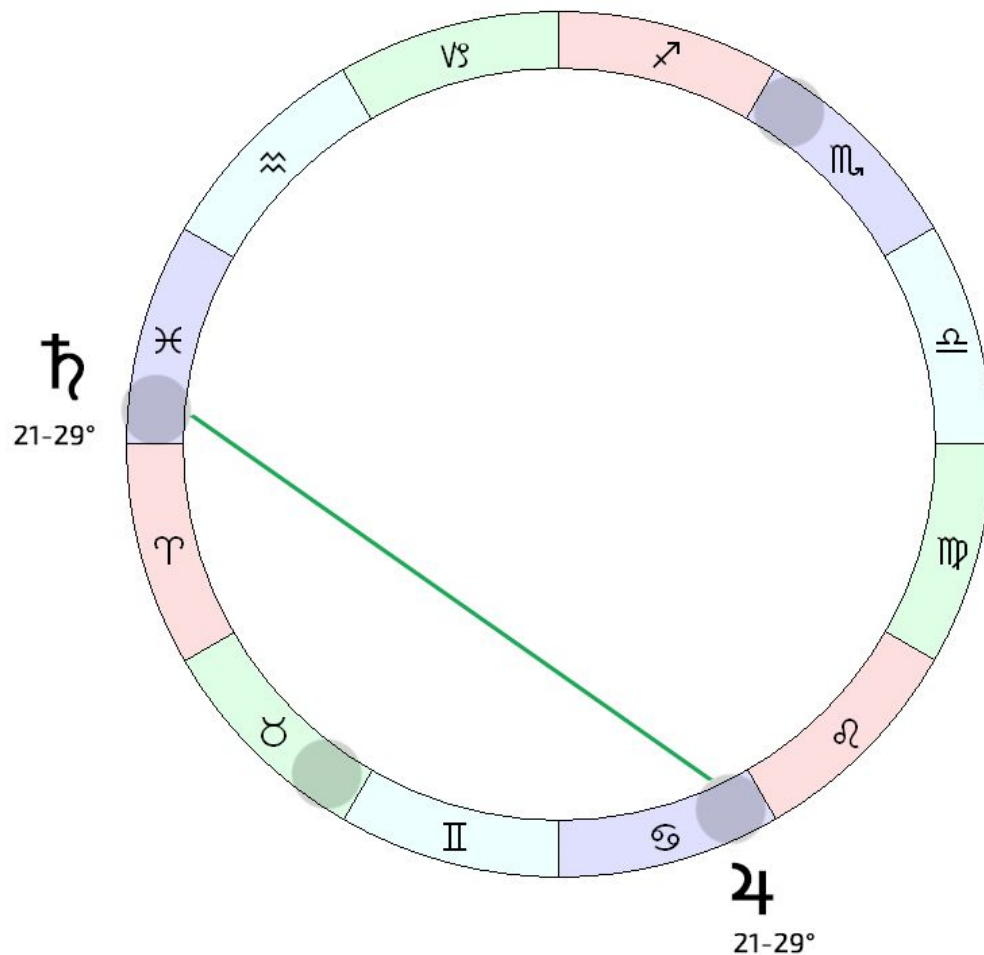

♃ ♃ Юпитер 120 Сатурн (Рак-Рыбы)

Влияние:

- возможность социального роста, повышения, обретения нового статуса, выхода на новый уровень
- успех по заслугам
- поступательное, медленное развитие
- стратегическое планирование и постепенное воплощение планов в жизнь
- достижение целей
- увеличение амбиций (но сильная завязка на эмоции и внутреннее состояние по воде)
- закладка фундамента для будущего