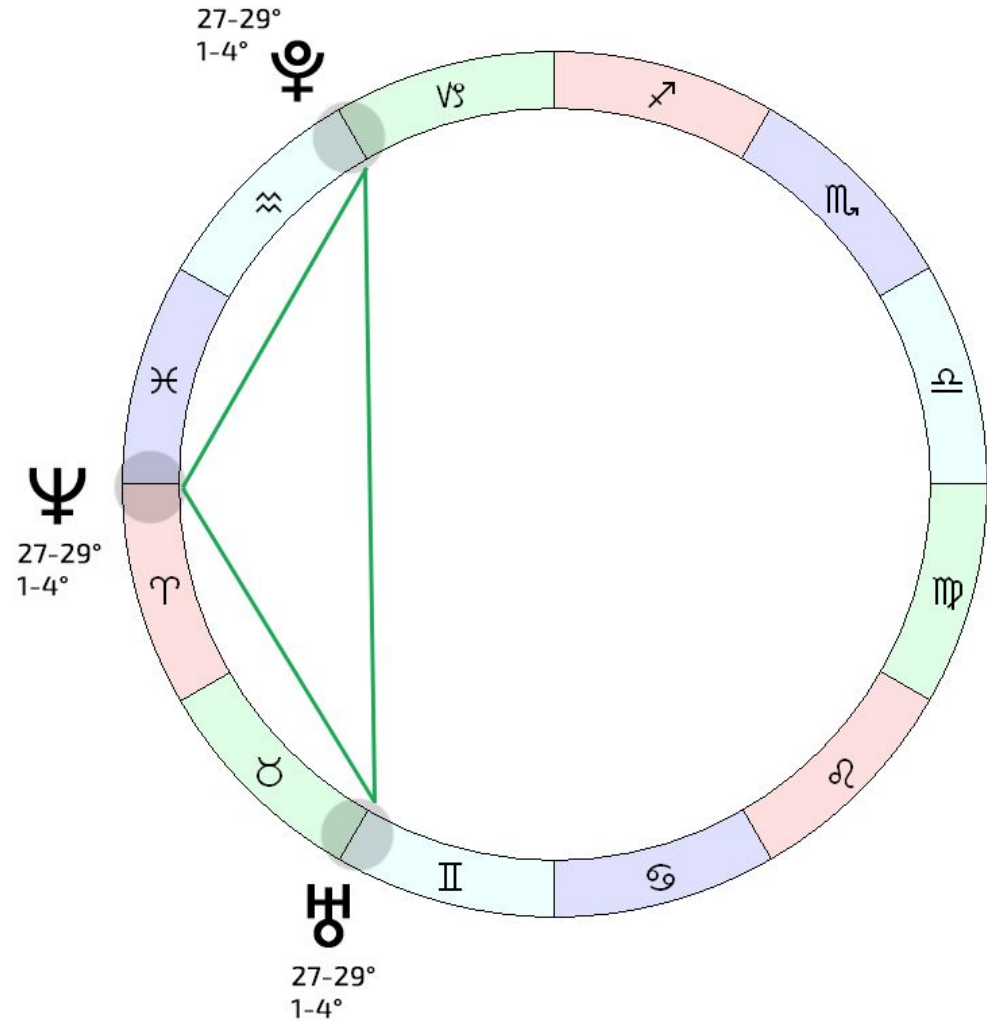

Бисекстиль Уран-Нептун-Плутон (Телец/Близнецы-Овен/Рыбы-Водолей)

- с конца мая
- 27-29° Тельца,
  Козерога, Рыб
- 1-4° Овна, Близнецов,
  Водолея