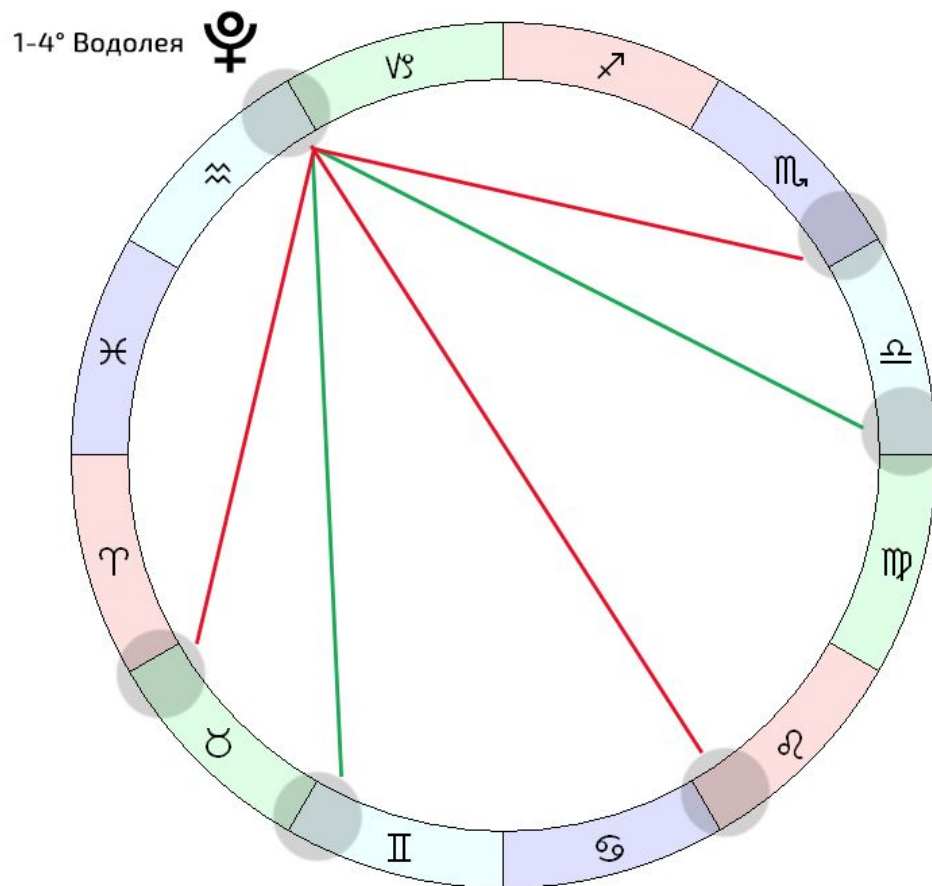

Аспекты Плутона

Плутон во 2-4° Водолея

- 27-30° земли и кард. знаков, 1-9° воздуха и фикс. знаков, слабо – 27-30° Скорпиона, Рыб, 1-9° Овна, Стрельца
- 27-30° Козерога
  1-9° Водолея
  получат **соединение**
  → почувствуете мощно, может быть и в минус, и в плюс
- 27-30° Рака, Овна, Весов
  1-9° Тельца, Льва, Скорпиона
  получат **оппозицию** и **квадратуру**
  → почувствуете мощно, скорее в минус, но через приложение усилий возможны достижения
- 27-30° Тельца, Девы (слабо: Скорпиона, Рыб)
  1-9° Близнецов, Весов (слабо: Стрельца, Овна)
  получат **трин** и **секстиль**
  → почувствуете слабее, как благоприятную возможность

Проверяем, есть ли у вас в этих градусах планеты, особенно личные