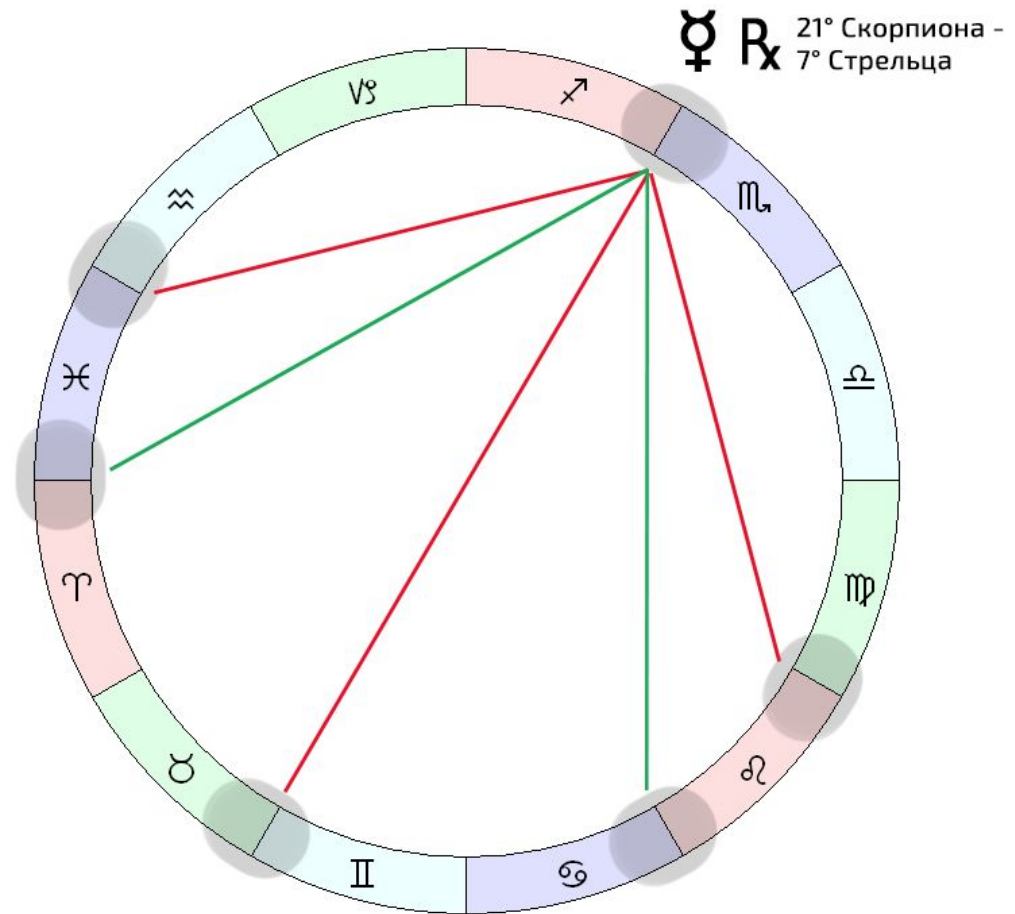

Ретро-Меркурий в Стрельце (ноябрь)

Влияние:

- ошибки и путаница может возникать из-за поспешности, склонности бежать впереди паровоза (Меркурий в Стрельце в изгнании)
- в этот период сложно концентрироваться на конкретике и мелочах (мышление абстрактное, масштабное), отсюда ошибки, неточности, упускание важных деталей, которое может всплыть (еще Стрелец дает уверенность в своих знаниях, информации)
- наше мышление направлено в будущее, строим далекие планы, но ретро-период делает все это в итоге неактуальным
- зато философская направленность мышления может пригодиться для переосмысления меркурианских дел и задач
- Стрелец может дать много энергии и энтузиазма для этих дел
- подчеркивается тема обучения – ее нужно переосмыслить, пересмотреть, возможно, вернуться к какому-то обучению
- в общении может быть недопонимание из-за чьей-то склонности обещать в три короба, склонности к преувеличению