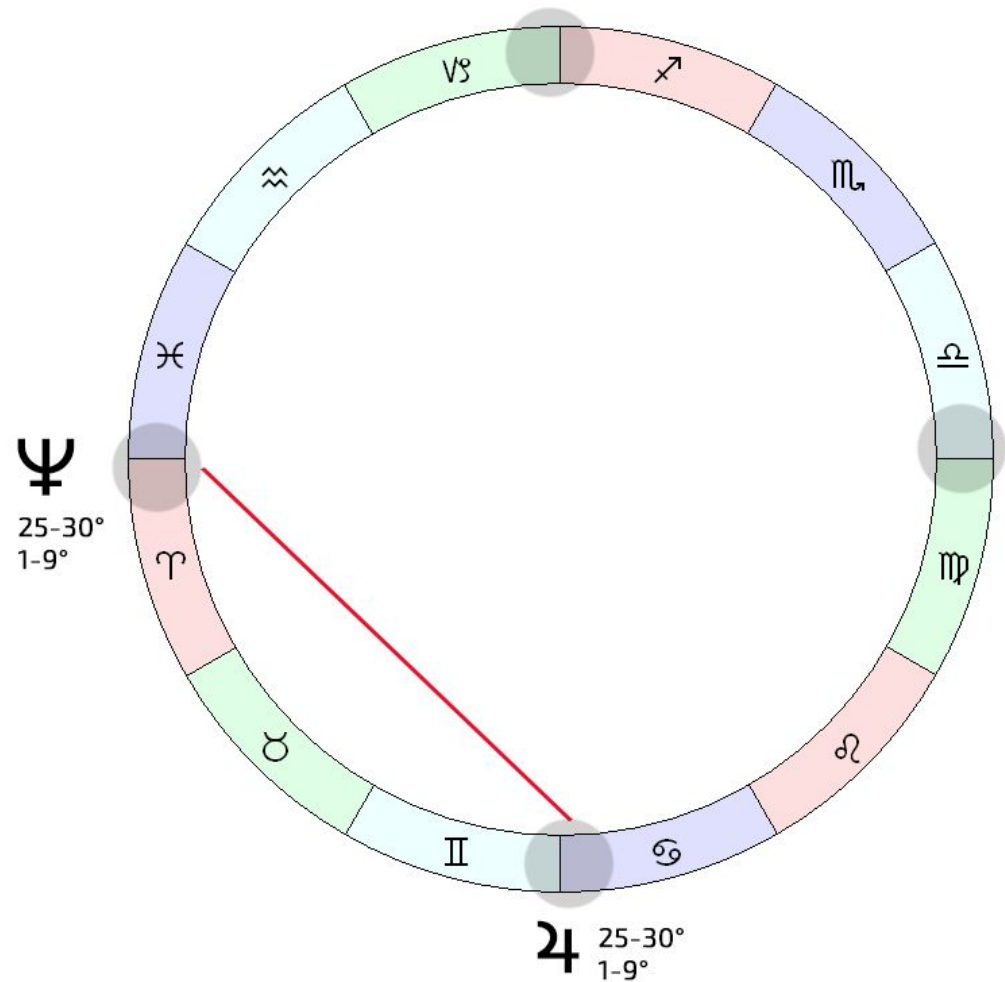

♃ ♀ Юпитер 90 Нептун (Близнецы/Рак-Овен)

- ◇ середина мая - середина июля
- ◇ 25-30° Близнецов, Девы, Стрельца, Рыб (мут. знаков)
- ◇ 1-9° Овна, Рака, Весов, Козерога (кард. знаков)
- ◇ экзакт 19 июня

Вебинары и курсы Афы Суари: