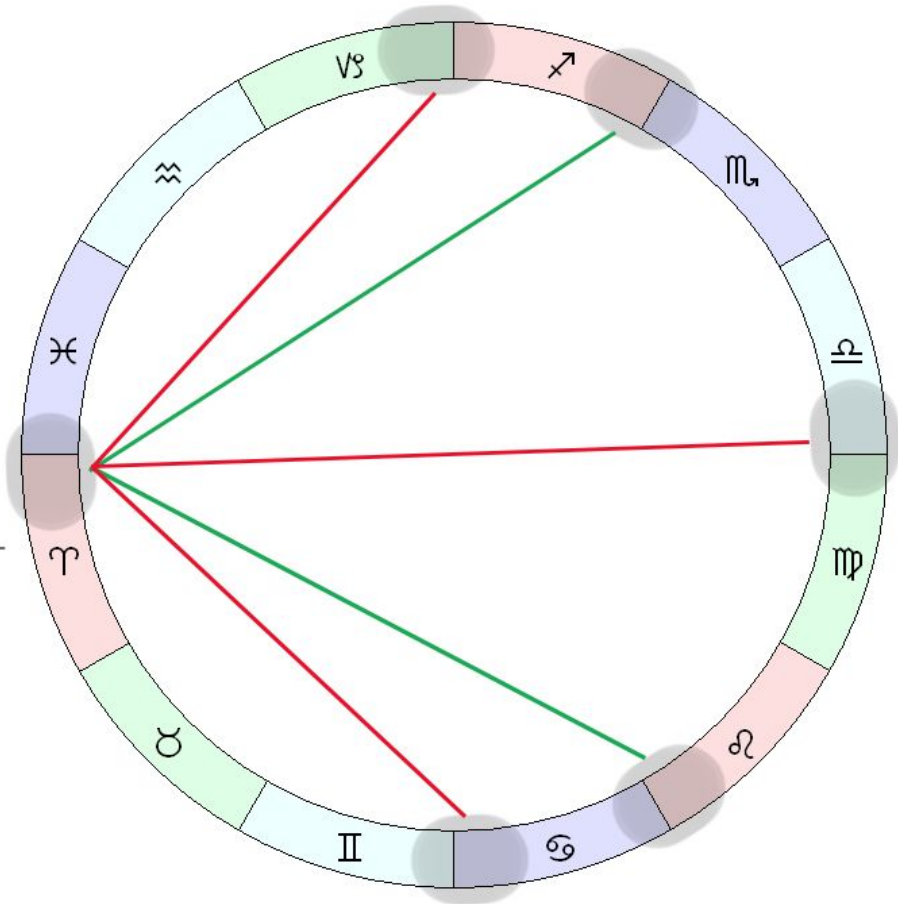

Ретро-Венера в Овне/Рыбах

Влияние ретро-Венеры в Овне:

- переоценка своей независимости и самостоятельности в отношениях
- пересмотр отношений с людьми (не только романтических) с позиции честности, прямоты, прямого выражения своих желаний, форсирование
- честность по отношению и к и самим себе, и к другим – и это может восприниматься не очень хорошо, как рубанули правду-матку (особенно если долго копили до этого)
- отсюда могут быть конфликты, скандалы, выяснение отношений (Венера в изгнании)
- решительные действия в отношениях с людьми, можем и наломать дров на импульсе
- можем на импульсе, необдуманно звонить/писать бывшим
- импульсивные решения насчет внешности, о которых можем пожалеть, эксперименты
- в финансах тоже могут быть неразумные, импульсивные решения и покупки
- пересмотр финансовых начинаний

♀ Rx

25° Рыб -
11° Овна