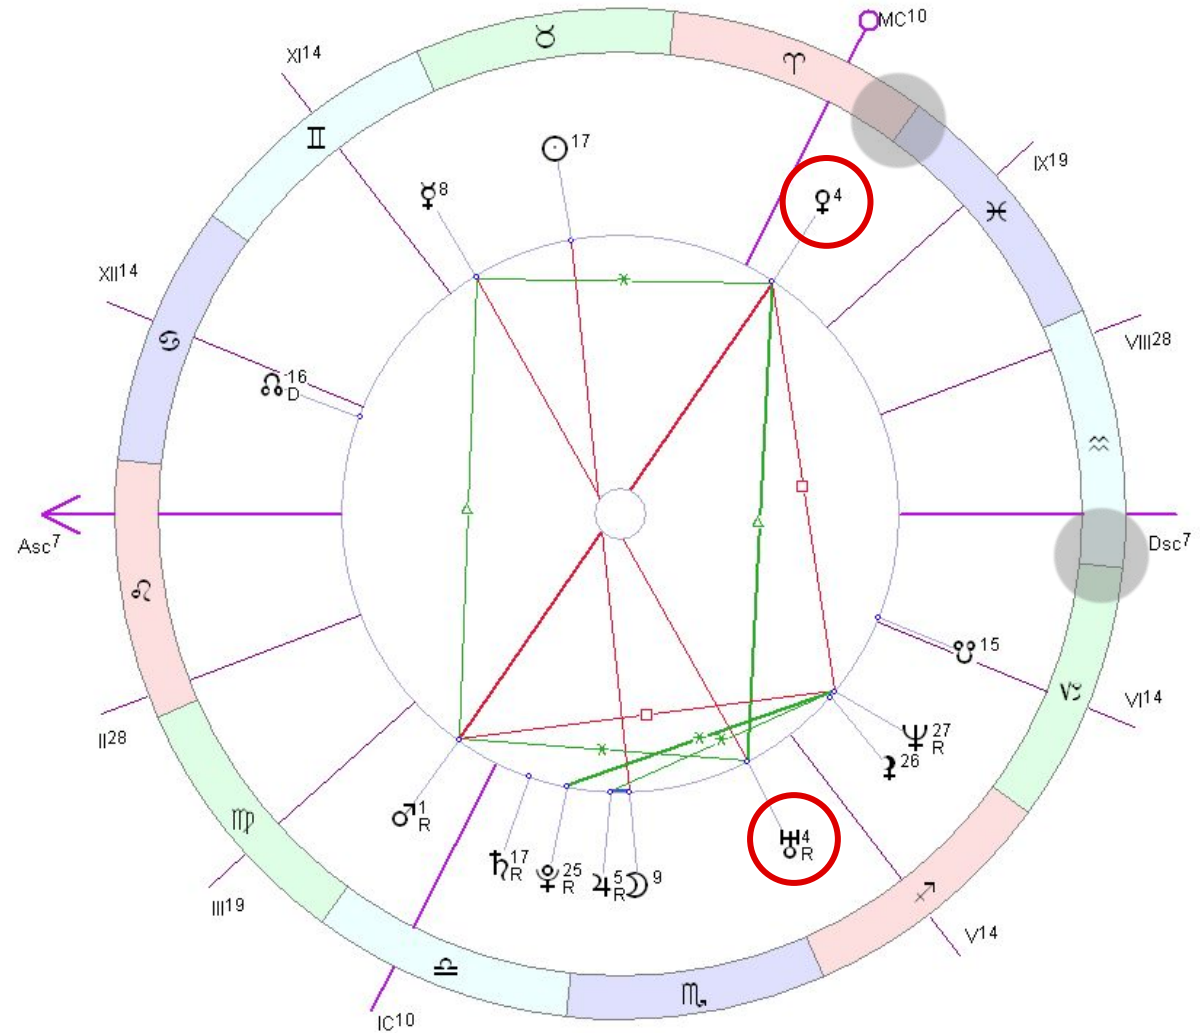

Пример

27-30° Тельца, Скорпиона,
Козерога, Рыб

1-5° Овна, Близнецов,
Стрельца, Водолея