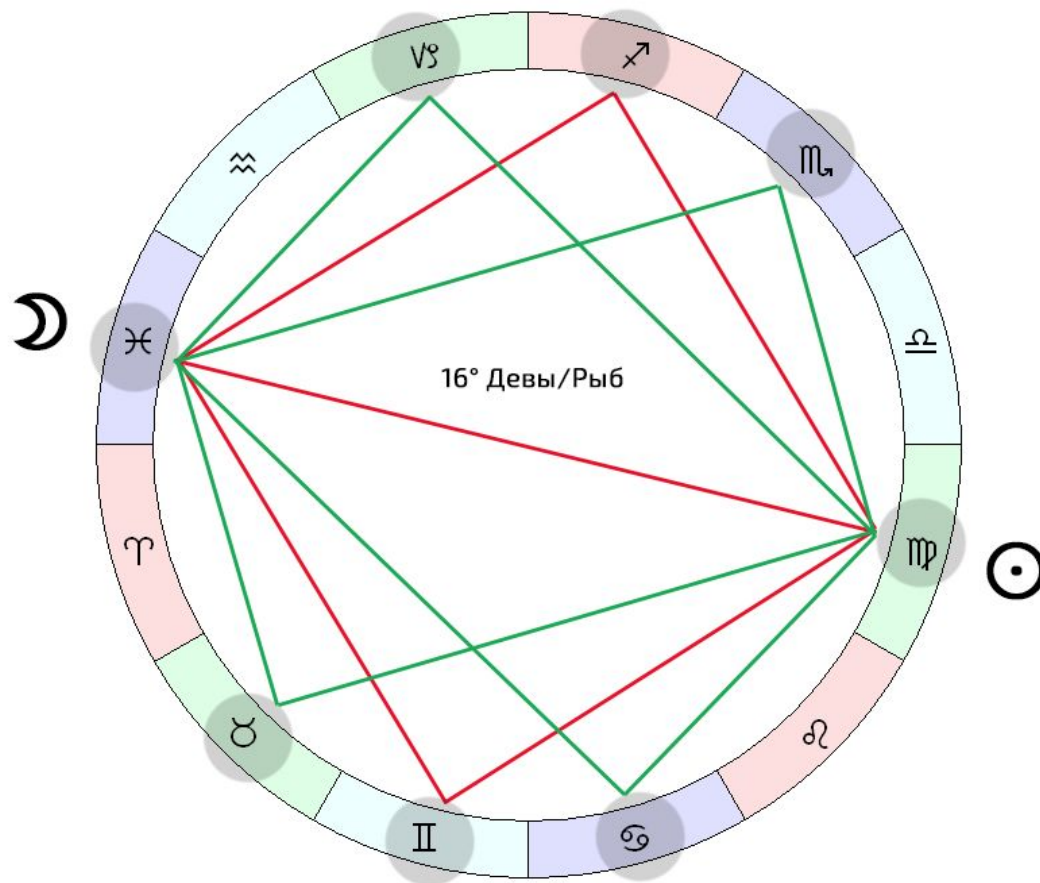

7 сентября – лунное затмение

- полнолуние и лунное затмение в 16° Девы-Рыб

Коснется:

- 11-21° мут. знаков, а также немут. воды и земли
- 11-21° Девы, Рыб получат **соединение**
  → почувствуете мощно, может быть и в минус, и в плюс
- 11-21° Близнецов, Стрельца получат **квадратуру**
  → почувствуете мощно, скорее в минус, но через приложение усилий возможны достижения
- 11-21° Тельца, Рака, Скорпиона, Козерога получат **трин** и **секстиль**
  → почувствуете слабее, как благоприятную возможность

Проверяем, в какие **дома** попадает, есть ли в этих градусах **планеты** (особенно личные) или **куспиды** (особенно угловые – орбис 1°)