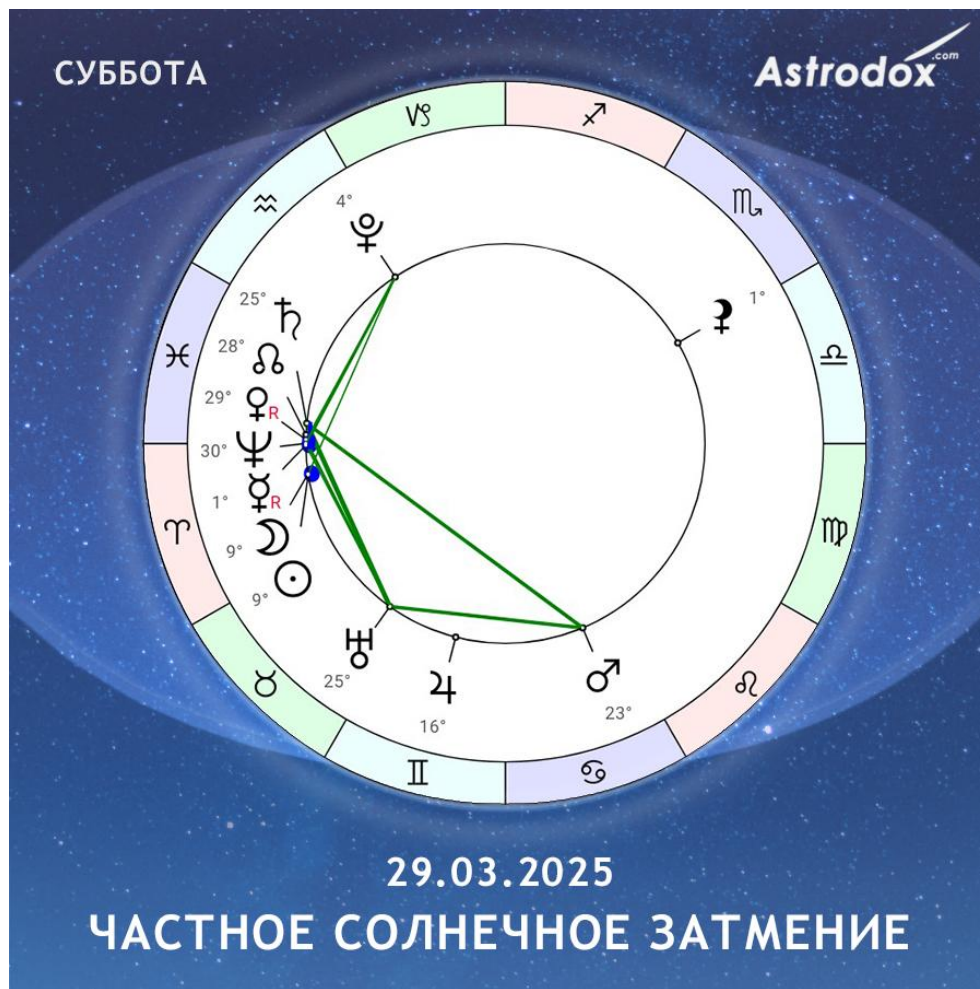

☾ ☉ 29 марта — солнечное затмение

Влияние:

- активное, динамичное, деятельное затмение
- тема новых идей, импульсов, желаний, начинаний, первых шагов
- тема собственных интересов, отстаивания своего и даже борьбы
- тема дел, реальных действий, активности, претворения идей в жизнь (зуд, шило)
- всплеск упорства, упрямства
- резкие повороты событий
- секстиль к Плутону в Водолее — новым инициативам и идеям поможет революционная смелость
- но диспозитор затмения в Раке — все-таки нужна подушка безопасности, помощь, поддержка для реализации идей, страхи могут отбросить назад