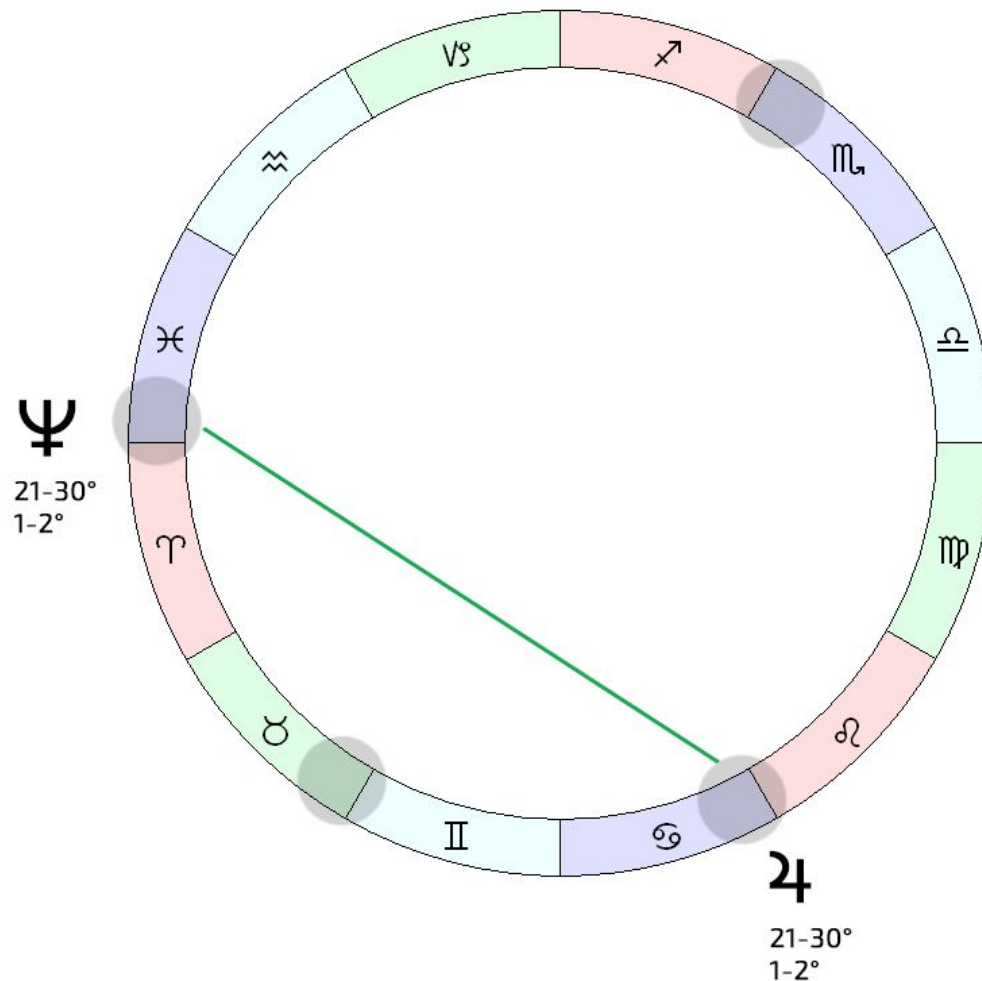

4 ♀ Юпитер 120 Нептун (Рак-Овен)

- середина октября -
  середина декабря
- 21-30° Тельца, Рака,
  Скорпиона, Рыб
- 1-2° Овна, Близнецов,
  Льва, Стрельца