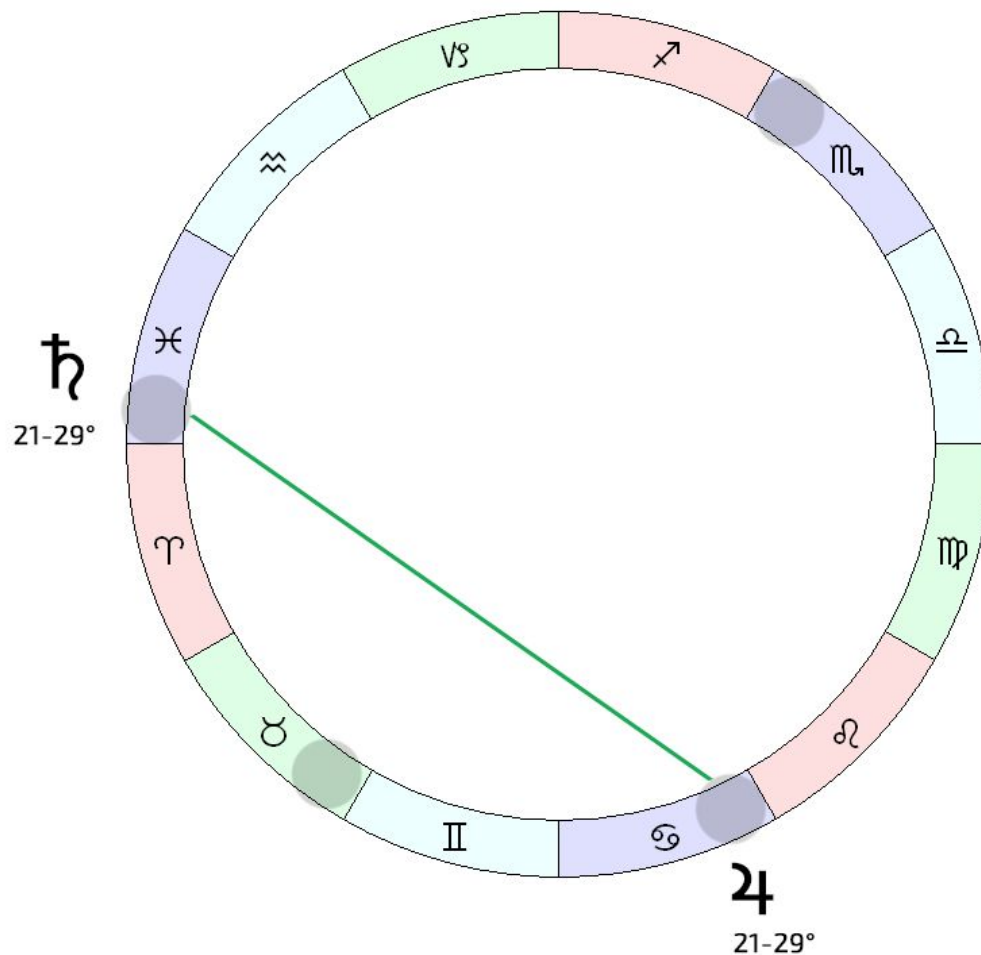

4 ♃ Юпитер 120 Сатурн (Рак-Рыбы)

- ◇ образ – лестница
- ◇ возможность роста, но по ней еще нужно подняться, приложить силы, а рост постепенный
- ◇ вам выдали лестницу, но строго в тех сферах, которых касается этот аспект (по символизму планет и домов)
- ◇ в общем в жизни — если аспект касается Солнца, Луны, у1