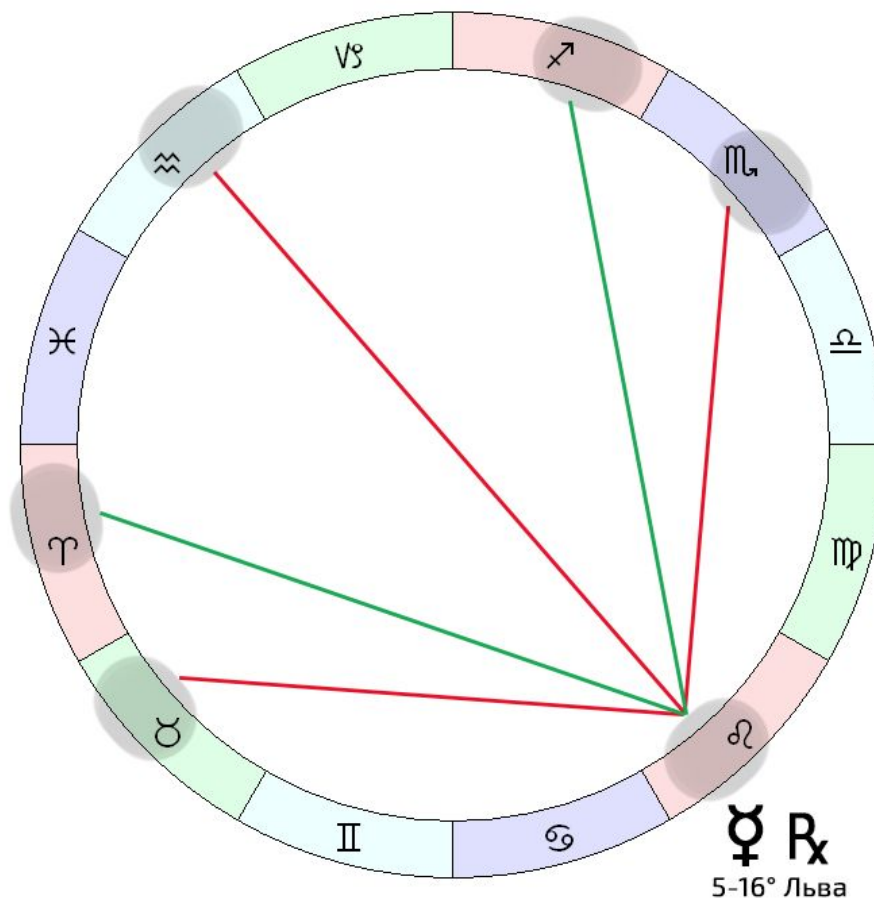

♀ Ретро-Меркурий во Льве (июль-август)

Влияние Меркурия во Льве:

- наше мышление при Меркурии во Льве опирается в первую очередь на наши собственные взгляды и опыт, оно достаточно эгоцентрично, поэтому может быть сложно заметить ошибки и недочеты, а также признать, что что-то нужно исправить
- может быть сложно понять друг друга из-за этого эгоцентризма (субъективность и стояние на своем)
- зато прекрасно работает творческое мышление, оно может помочь креативно подойти к меркурианским делам, которые требуют пересмотра и переработки, что-то творчески переосмыслить — огненный знак даст энергию для этих дел