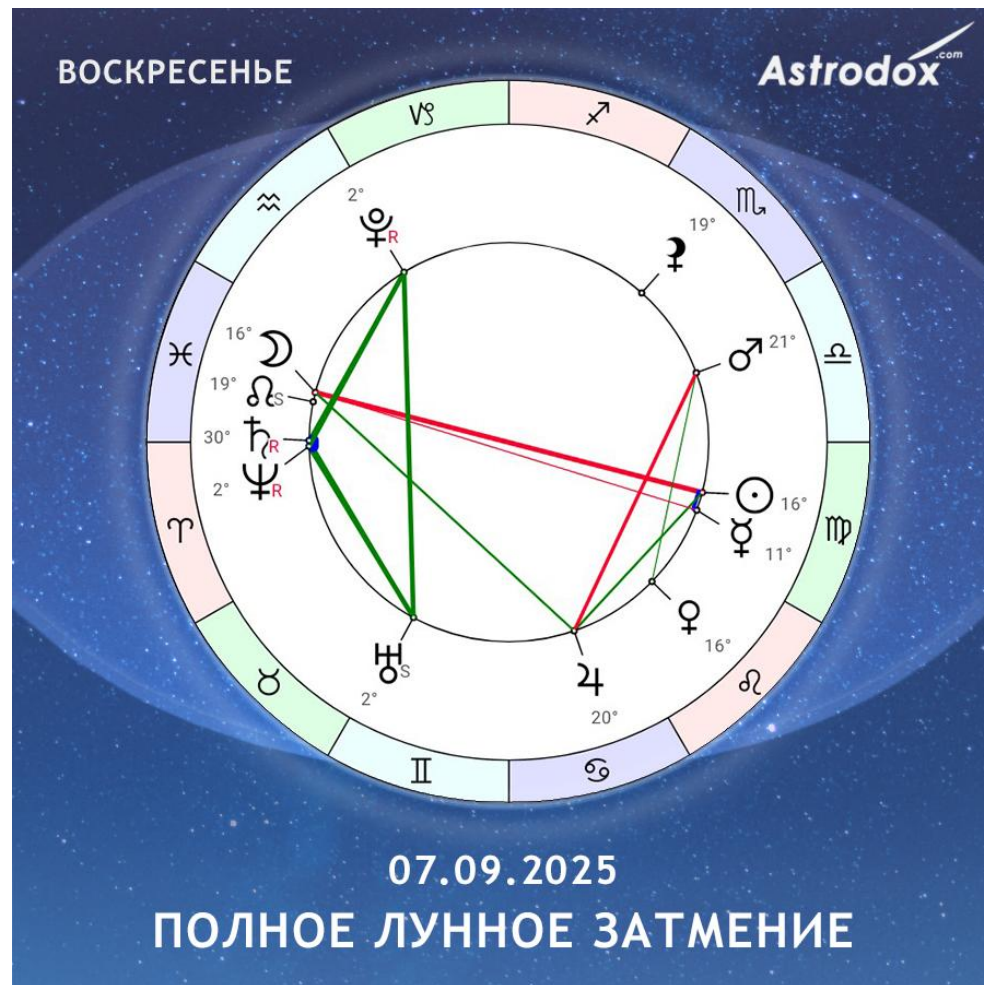

Проверяем, в какие **дома** попадает, есть ли в этих градусах **планеты** (особенно личные) или **куспиды** (особенно угловые – орбис 1°)

7 сентября – лунное затмение

Влияние:

- ◇ темы самопожертвования, служения, заботы, помощи
- ◇ конфликт между стремлением к порядку, чему-то интеллектуальному и рациональному, рассудком – и эмоциями, внутренним хаосом, творческой стороной, желанием следовать интуиции, внутреннему зову (необходимость найти баланс)
- ◇ противоречие между критическим мышлением и верой, между материальным и духовным/возвышенным/мечтами, реализмом и идеализмом
- ◇ Меркурий на оси затмения подчеркивает рациональность, логичность, а также роль коммуникации (нужно разложить по полочкам то, что чувствуем, обсудить, проговорить)
- ◇ трин-секстиль к Юпитеру в Раке – преодолеть противоречия и проблемы затмения поможет более авторитетная, влиятельная, заботливая фигура, а также собственная вера в лучшее, оптимизм, идеология, способность двигаться вперед, несмотря ни на что, удача (но помощь все равно залог успеха)