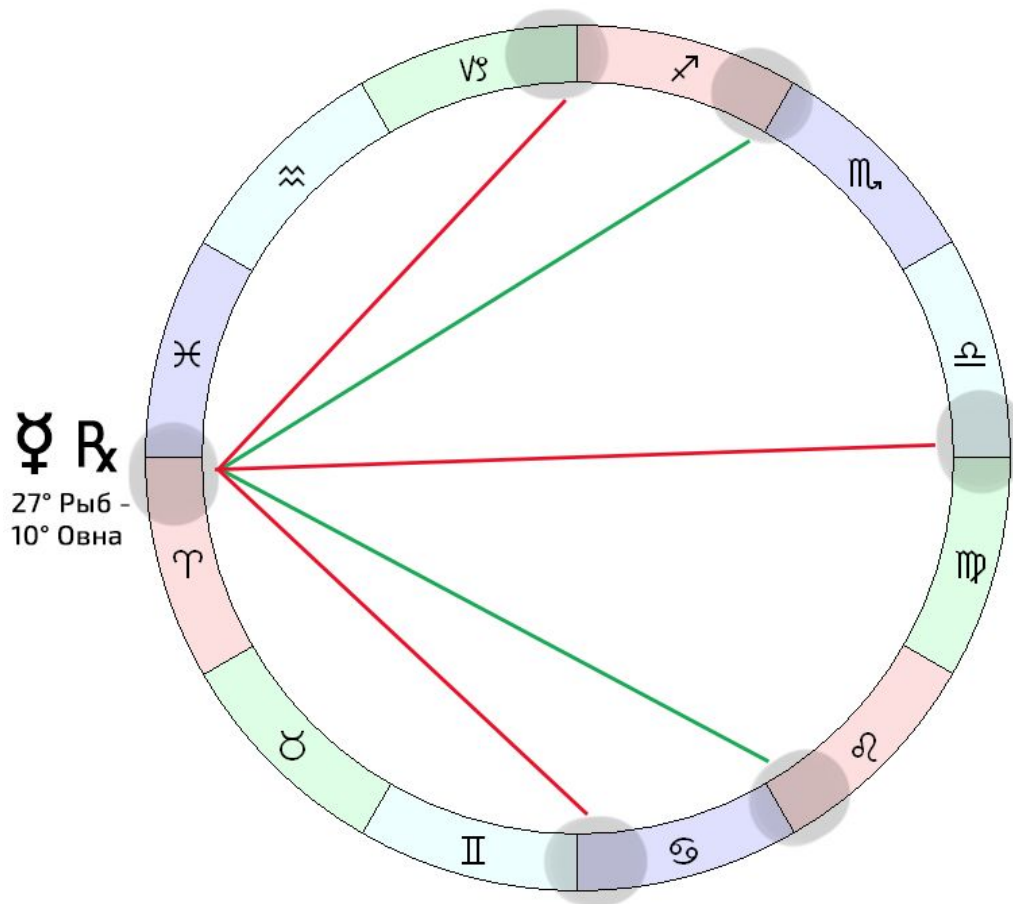

♀ Ретро-Меркурий в Овне/Рыбах (март-апрель)

Влияние ретро-Меркурия в Овне:

- Овен может дать энергию и энтузиазм, чтобы разобраться со старыми меркурианскими делами (интеллектуальные, связанные с информацией, общением, документами, поездками и т. д.)
- можно успешно реализовать краткосрочные меркурианские дела на этом порыве
  - хотя Овен распространяет влияние этого ретро-Меркурия на все дела и инициативы, возвращение к старым идеям и начинаниям
- терпения в этот период может не хватать, ошибки могут случаться из-за поспешности и импульсивности
- в общении проблемы принесут необдуманные высказывания, излишняя прямота, возможны ссоры, споры
- плюс к проблемам в поездках и с авто, т. к. Овен связан с автотемой