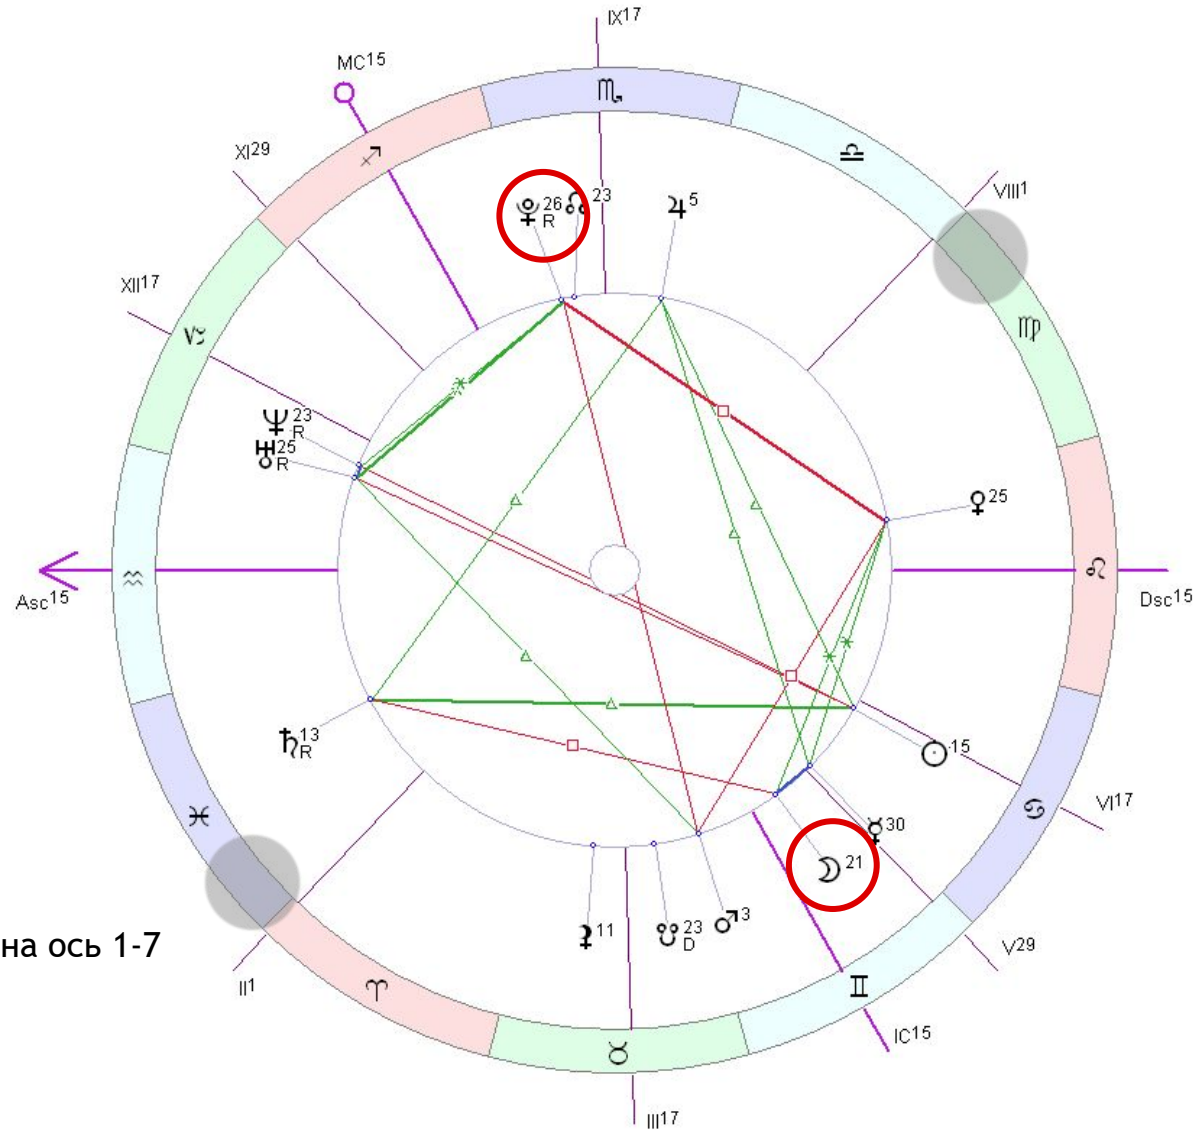

Пример

- **19-29° Девы, Рыб**
  получат **соединение**
  → почувствуете мощно,
  может быть и в минус, и в
  плюс
- **19-29° Близнецов,
  Стрельца**
  получат **квадратуру**
  → почувствуете мощно,
  скорее в минус, но через
  приложение усилий
  возможны достижения
- **19-29° Тельца, Рака,
  Скорпиона, Козерога**
  получат **трин** и **секстиль**
  → почувствуете слабее,
  как благоприятную
  возможность

попадает на ось 1-7