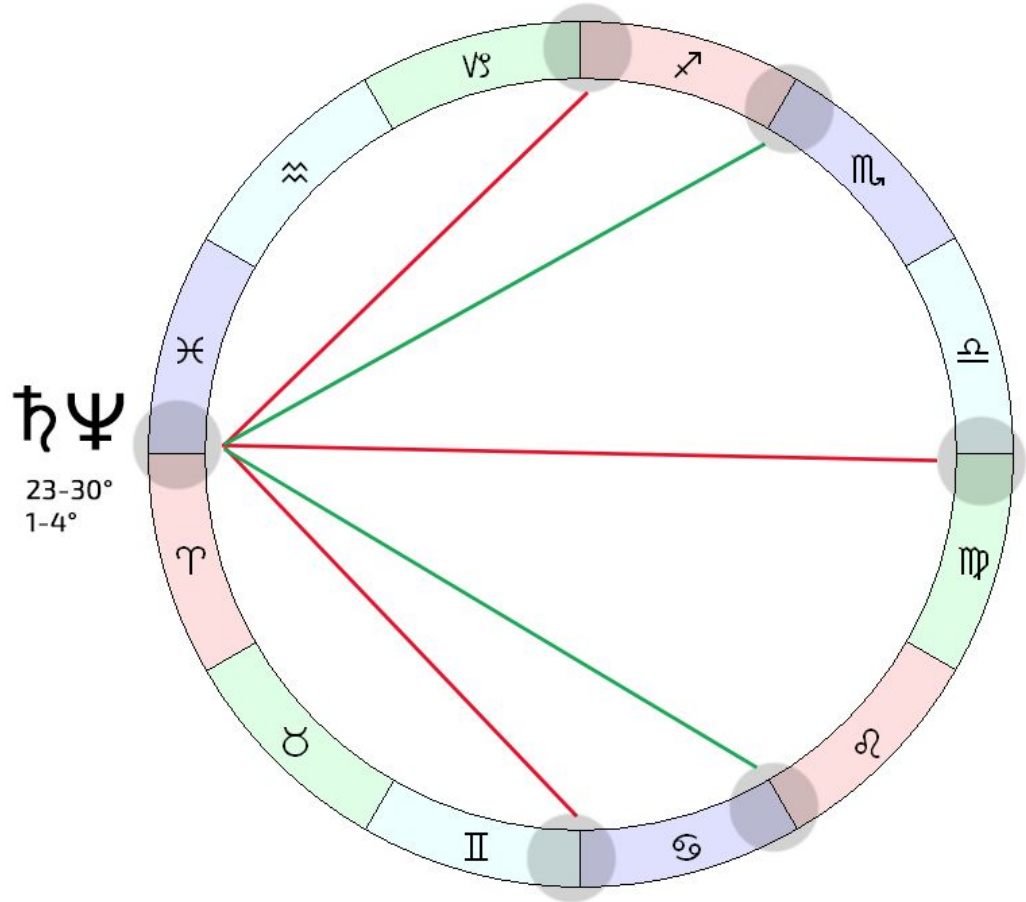

♄ ♆ Сатурн 0 Нептун (Рыбы-Овен)

Влияние:

- тема ответственности и служения
- чем-то нужно пожертвовать, где-то остановится, отказаться от чего-то во имя чего-то более важного (самоограничения, аскеза, эссенциализм)
- ограничения, изоляция, возможны потери и лишения
- в плюсе — все может стать кристально ясно, понятно, повышается осознанность, можем ощутить «призвание», найти свой путь
- время для замедления и внутренней тишины
- тут Сатурн заземляет Нептун (рациональный, критичный, материалистичный подход к духовности и творчеству, четкий план для мечты, абстрактные идеи принимают форму, разрушаются иллюзии)
- а Нептун влияет на Сатурн (правила и границы размываются, невозможное становится возможным, сострадание может раздвинуть границы)