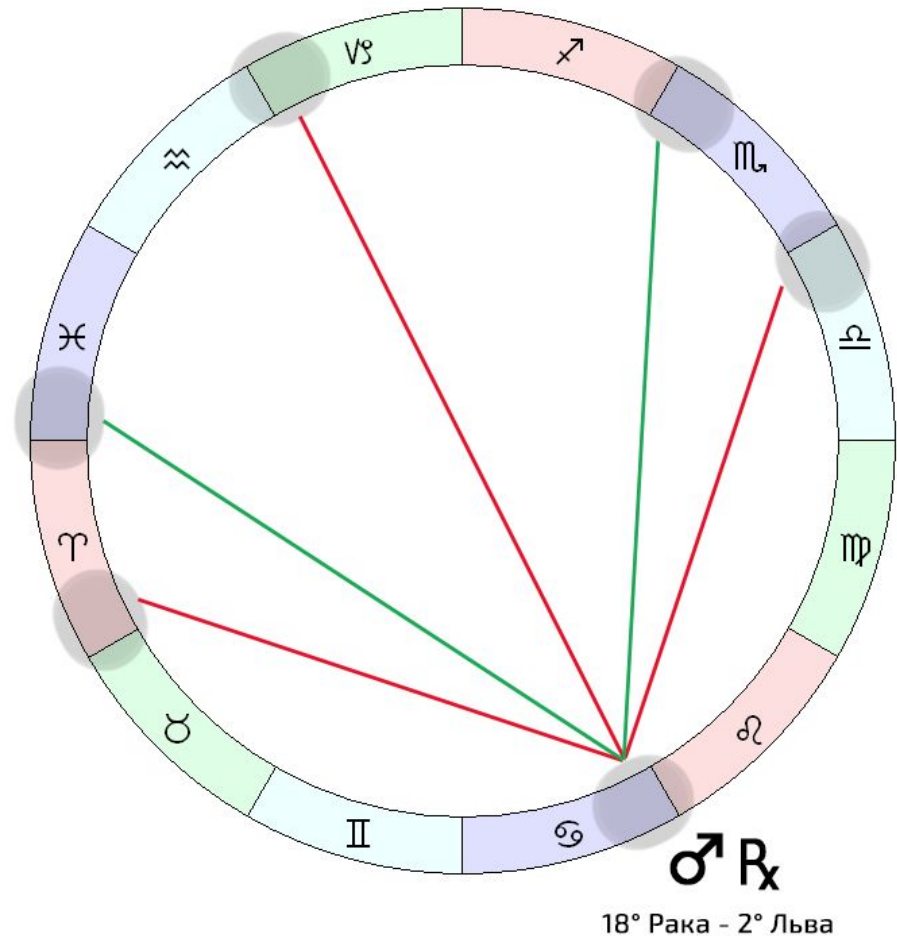

♂ Общее влияние ретро-Марса

Влияние:

- на первый план выходят темы работы, начинаний, активности (в том числе физической), спорта, бизнеса, авто, борьбы за что-то, в них могут быть затруднения, будем с ними разбираться
- могут всплыть старые конфликты и соперники, обостриться конкуренция
- инициативы затруднены, предпринятые в этот период начинания могут оказаться неактуальными после выхода из ретро
- неблагоприятны плановые операции, так как есть риск, что позже выявятся осложнения
- лучше разбираться со старыми делами, чем начинать новые
- допустимы краткосрочные проекты
- самое время вернуться к тому, что давно хотели, но «все никак», или к тому, что уже неоднократно начинали и бросали, старые дела могут получить новый импульс