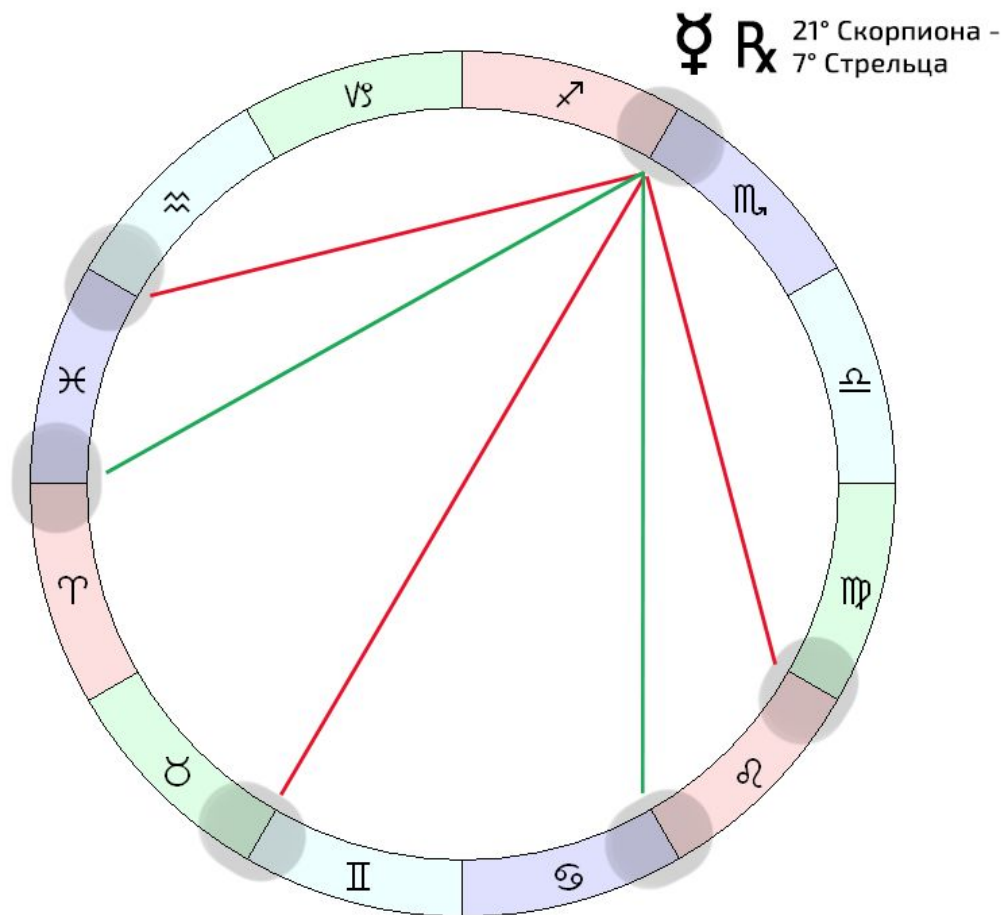

Ретро-Меркурий в Скорпионе (ноябрь)

Влияние:

- глубокое копание в какой-либо теме, нам предстоит стать аналитиком или детективом
- чрезмерное закапывание может мешать в меркурианских делах
- могут быть навязчивые мысли и интересы, какая-то тема может нас засосать, а вынырнем после выхода из ретро (и может обнаружиться, что зря в этом копались)
- мышление искажено склонностью видеть негатив, недостатки — они могут стать отчетливо видны в этот период
- период отлично подходит для копания в проблемах в меркурианских сферах (в сфере информации, общения, обучения, документов и пр.)
- всплытие какой-то старой негативной информации, тайн, секретов
- в общении проблемы из-за резкости, язвительности, либо скрытности, либо шокирующей прямоты