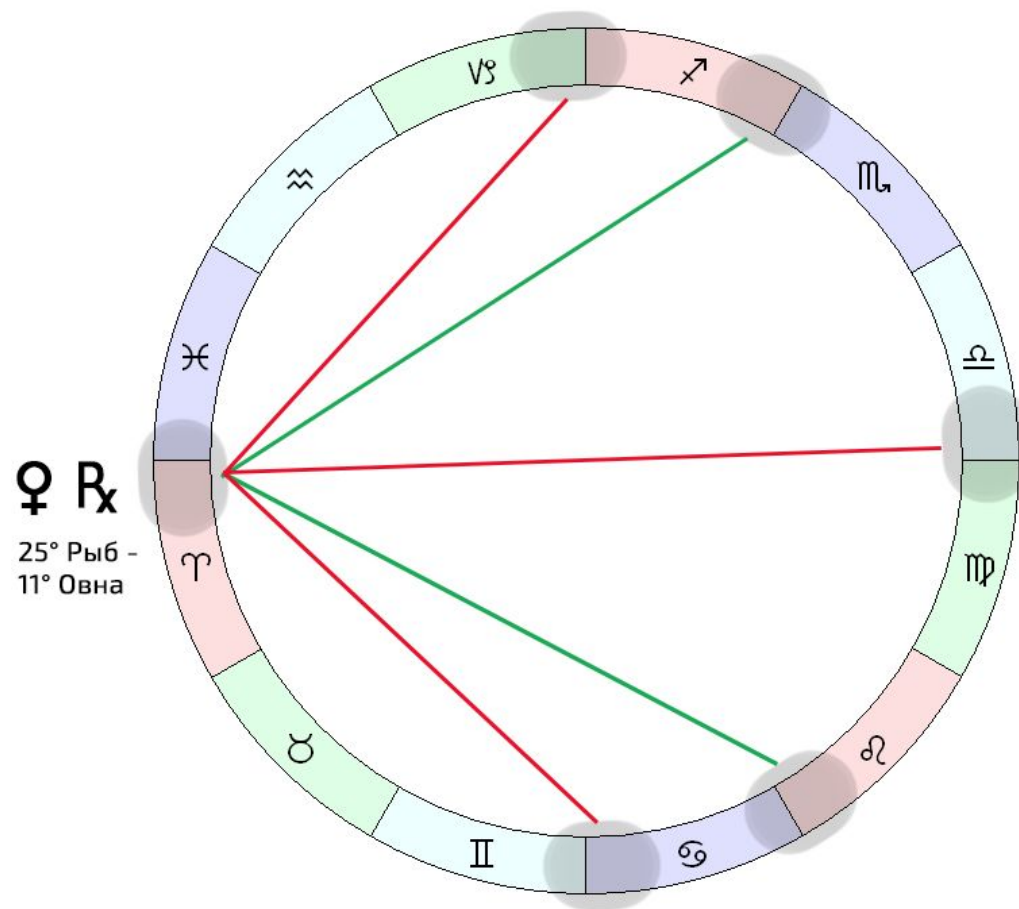

♀ Ретро-Венера (март-апрель)

- 2 марта - 13 апреля
- 25° Рыб - 11° Овна

Коснется:

- 24-30° воды и мут. знаков, 1-12° огня и кард. знаков
- 24-30° Рыб, 1-12° Овна получают **соединение**
  → почувствуете мощно, может быть и в минус, и в плюс
- 24-30° Близнецов, Девы, Стрельца, 1-12° Рака, Весов, Козерога получают **оппозицию** и **квадратуру**
  → почувствуете мощно, скорее в минус, но через приложение усилий возможны достижения
- 24-30° Рака, Скорпиона (слабо: Тельца, Козерога), 1-12° Льва, Стрельца (слабо: Близнецов, Водолея) получают **трин** и **секстиль**
  → почувствуете слабее, как благоприятную возможность

Проверяем, по какому **дому/домам** будет идти и есть ли в этих градусах **планеты** (особенно личные)