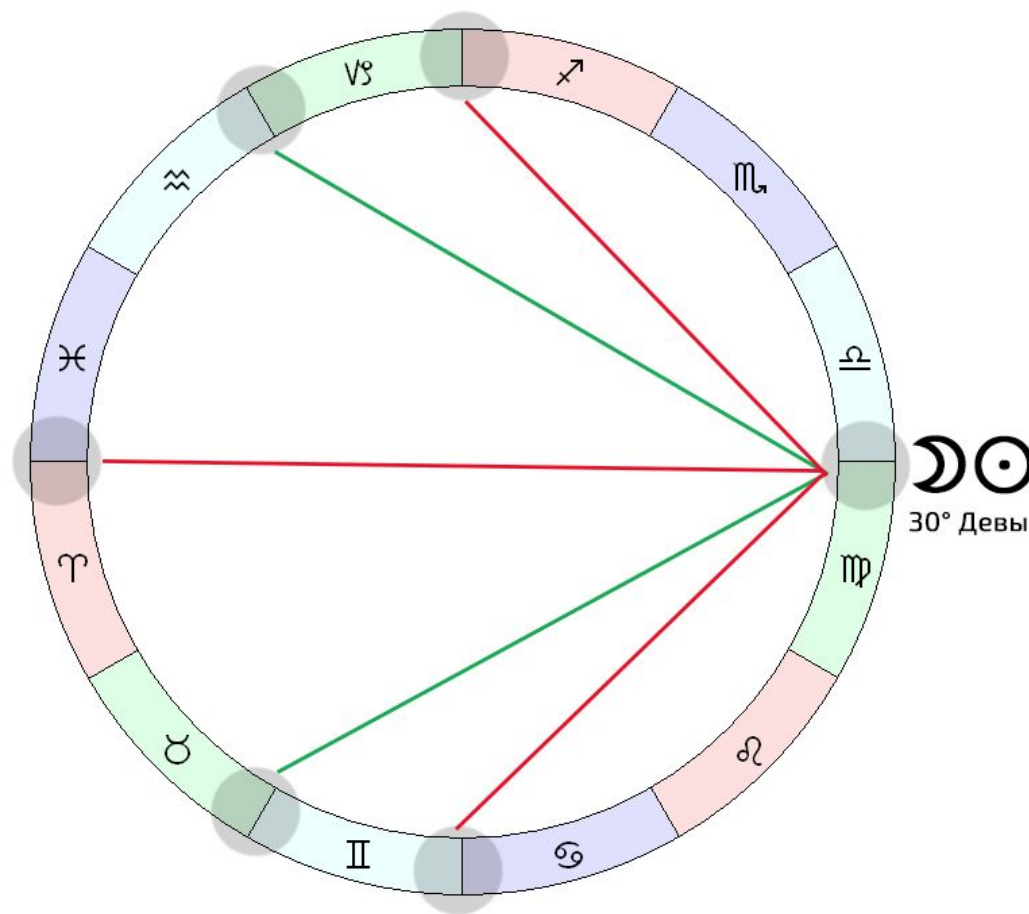

☾ ☉ 21 сентября – солнечное затмение

- новолуние и солнечное затмение в 30° Девы

Коснется:

- 25-30° земли и мут. знаков, 1-5° воздуха и кард. знаков
- **25-30° Девы, 1-5° Весов** получат **соединение**
  → почувствуете мощно, может быть и в минус, и в плюс
- **25-30° Близнецов, Стрельца, Рыб, 1-5° Овна, Рака, Козерога** получат **оппозицию** и **квадратуру**
  → почувствуете мощно, скорее в минус, но через приложение усилий возможны достижения
- **25-30° Тельца, Козерога (слабо: Рака, Скорпиона), 1-5° Близнецов, Водолея (слабо: Льва, Стрельца)** получат **трин** и **секстиль**
  → почувствуете слабее, как благоприятную возможность

Проверяем, в какой **дом** попадает, есть ли в этих градусах **планеты** (особенно личные) или **куспиды** (особенно угловые – орбис 1°)