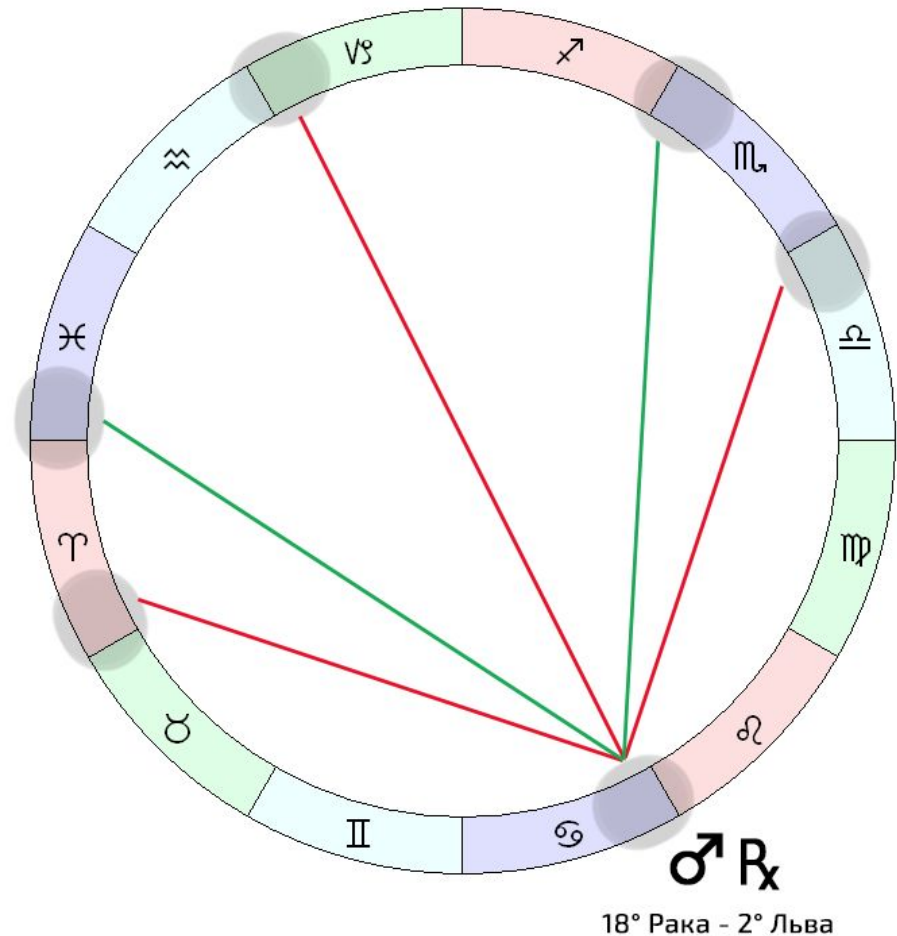

♂ Ретро-Марс (до конца февраля)

- до 24 февраля
- 18° Рака - 2° Льва

Коснется:

- 17-30° воды и кард. знаков, 1-3° огня и фикс. знаков
- 17-30° Рака, 1-3° Льва получат **соединение**
  → почувствуете мощно, может быть и в минус, и в плюс
- 17-30° Овна, Весов, Козерога, 1-3° Тельца, Скорпиона, Водолея получат **оппозицию** и **квадратуру**
  → почувствуете мощно, скорее в минус, но через приложение усилий возможны достижения
- 17-30° Скорпиона, Рыб (слабо: Тельца, Девы), 1-3° Овна, Стрельца (слабо: Близнецов, Весов) получат **трин** и **секстиль**
  → почувствуете слабее, как благоприятную возможность

Проверяем, по какому дому/домам будет идти и есть ли в этих градусах планеты (особенно личные)

♂ Rx
18° Рака - 2° Льва