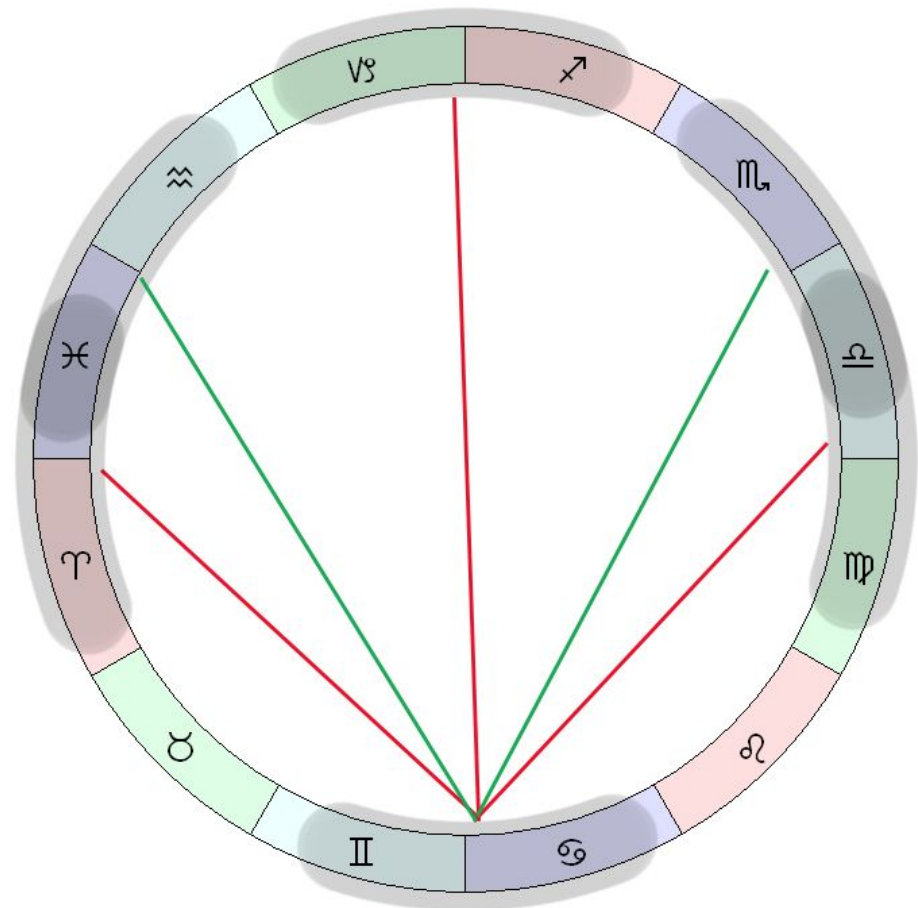

4 Аспекты Юпитера

Юпитер в 12-30° Близнецов, 1-26° Рака

- 7-30° воздуха и мут. знаков, 1-29° воды и кард. знаков, слабо — 7-30° Овна, Льва, 1-29° Тельца, Девы
- 7-30° Близнецов
  1-29° Рака
  получат **соединение**
  → почувствуете мощно, может быть и в минус, и в плюс

Тут ключевыми будут соединения, а еще аспекты Юпитера нужно смотреть индивидуально, так как они могут длиться всего пару месяцев

- 7-30° Девы, Стрельца, Рыб
  1-29° Овна, Весов, Козерога
  получат **оппозицию** и **квадратуру**
  → почувствуете мощно, скорее в минус, но через приложение усилий возможны достижения
- 7-30° Весов, Водолея (слабо: Овна, Льва)
  1-29° Скорпиона, Рыб (слабо: Тельца, Девы)
  получат **трин** и **секстиль**
  → почувствуете слабее, как благоприятную возможность

Проверяем, есть ли у вас в этих градусах планеты, особенно личные

4 12-30° Близнецов
1-26° Рака