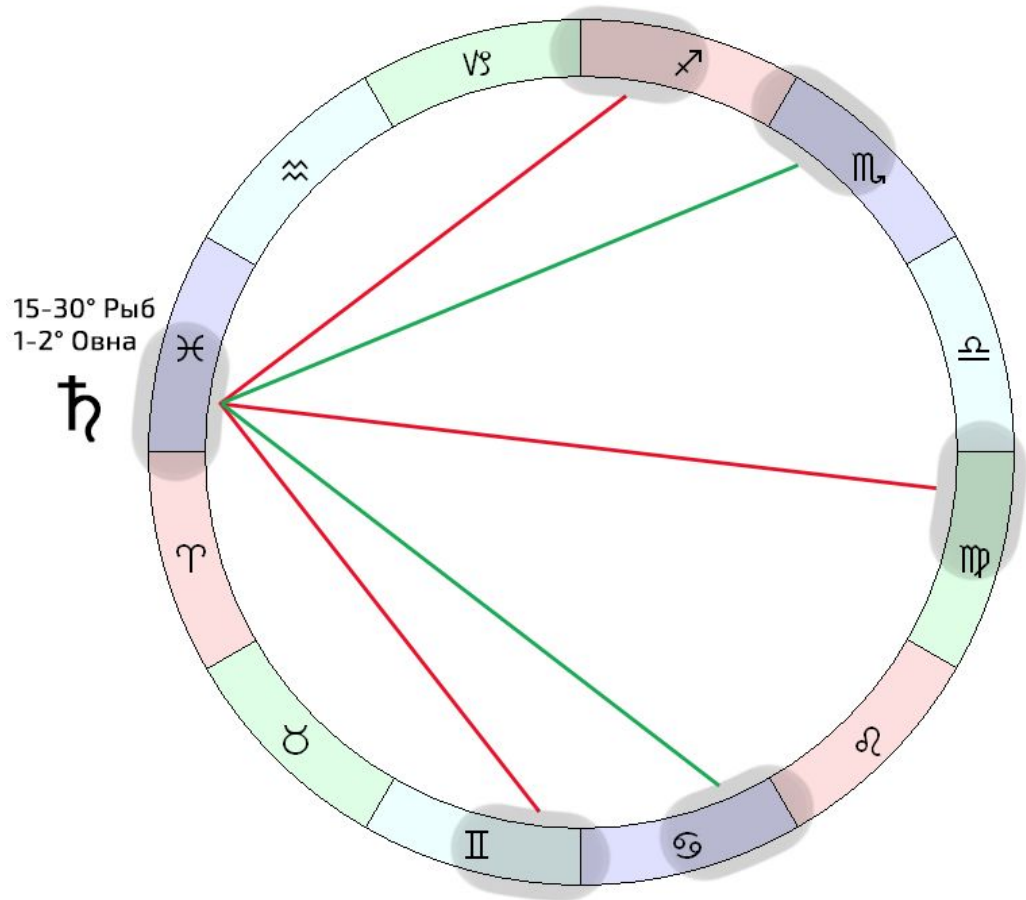

Аспекты Сатурна

♄ Аспекты Сатурна

Сатурн в 15-30° Рыб, 1-2° Овна

- ◇ 10-30° воды и мут. знаков, 1-7° огня и кард. знаков, слабо — 10-30° Тельца, Козерога, 1-7° Близнецов, Водолея
- ◇ **10-30° Рыб**
1-7° Овна
получат **соединение**
→ почувствуете мощно, может быть и в минус, и в плюс
- ◇ **10-30° Близнецов, Девы, Стрельца**
1-7° Рака, Весов, Козерога
получат **оппозицию** и **квадратуру**
→ почувствуете мощно, скорее в минус, но через приложение усилий возможны достижения
- ◇ **10-30° Рака, Скорпиона (слабо: Тельца, Козерога)**
1-7° Льва, Стрельца (слабо: Близнецов, Водолея)
получат **трин** и **секстиль**
→ почувствуете слабее, как благоприятную возможность