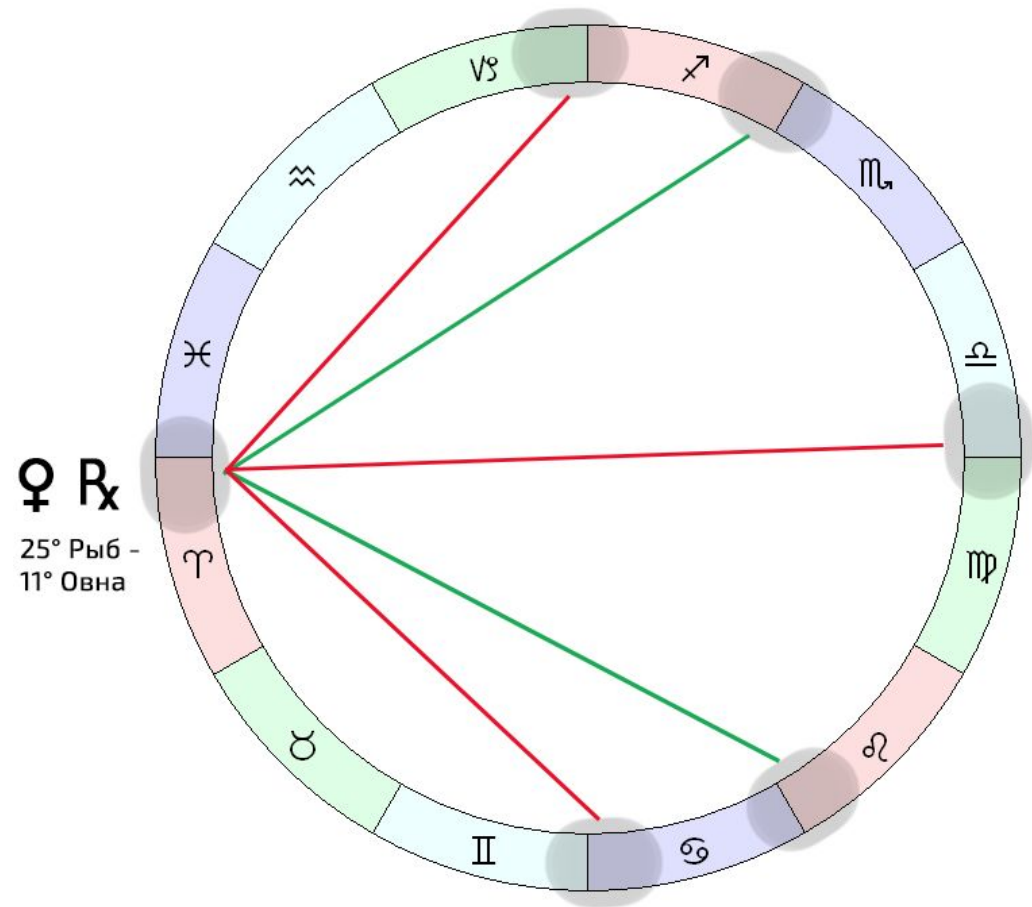

Общее влияние ретро-Венеры

Влияние:

- на первый план выходят темы отношений, финансов, ресурсов, красоты, творчества, в них могут быть трудности, будем с ними разбираться
- новые финансовые мероприятия и дела (кредиты, вложения, покупки) после выхода из петли они могут оказаться неактуальными
- новое партнерство может оказаться недолгим, покупки могут разочаровать, смена имиджа — в итоге разочаровать
- начинания в сферах красоты, искусства, в любых женских сферах стоит также отложить
- рекомендуется переоценка отношений, переосмысление финансовой ситуации, оценка своих ресурсов в текущей ситуации
- вероятно возвращение старых знакомых, прошлых отношений, финансовых дел
- новые возможности для творчества можно найти в старом опыте
- это время, чтобы взглянуть назад, проанализировать прошлое и настоящее, разобраться с накопившимся багажом