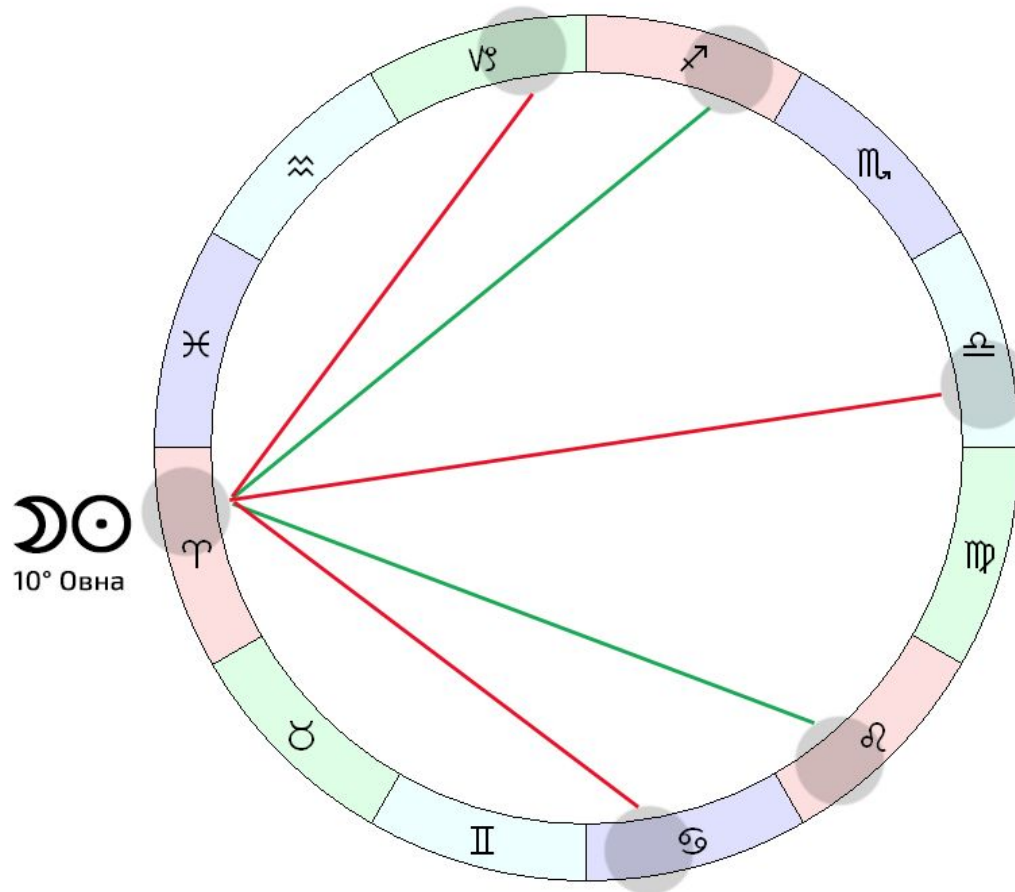

Проверяем, в какой **дом** попадает, есть ли в этих градусах **планеты** (особенно личные) или **куспиды** (особенно угловые — орбис 1°)

☾ ☉ 29 марта — солнечное затмение

Влияние:

- ◇ активное, динамичное, деятельное затмение
- ◇ тема новых идей, импульсов, желаний, начинаний, первых шагов
- ◇ тема собственных интересов, отстаивания своего и даже борьбы
- ◇ тема дел, реальных действий, активности, претворения идей в жизнь (зуд, шило)
- ◇ всплеск упорства, упрямства
- ◇ резкие повороты событий
- ◇ секстиль к Плутону в Водолее — новым инициативам и идеям поможет революционная смелость
- ◇ но диспозитор затмения в Раке — все-таки нужна подушка безопасности, помощь, поддержка для реализации идей, страхи могут отбросить назад