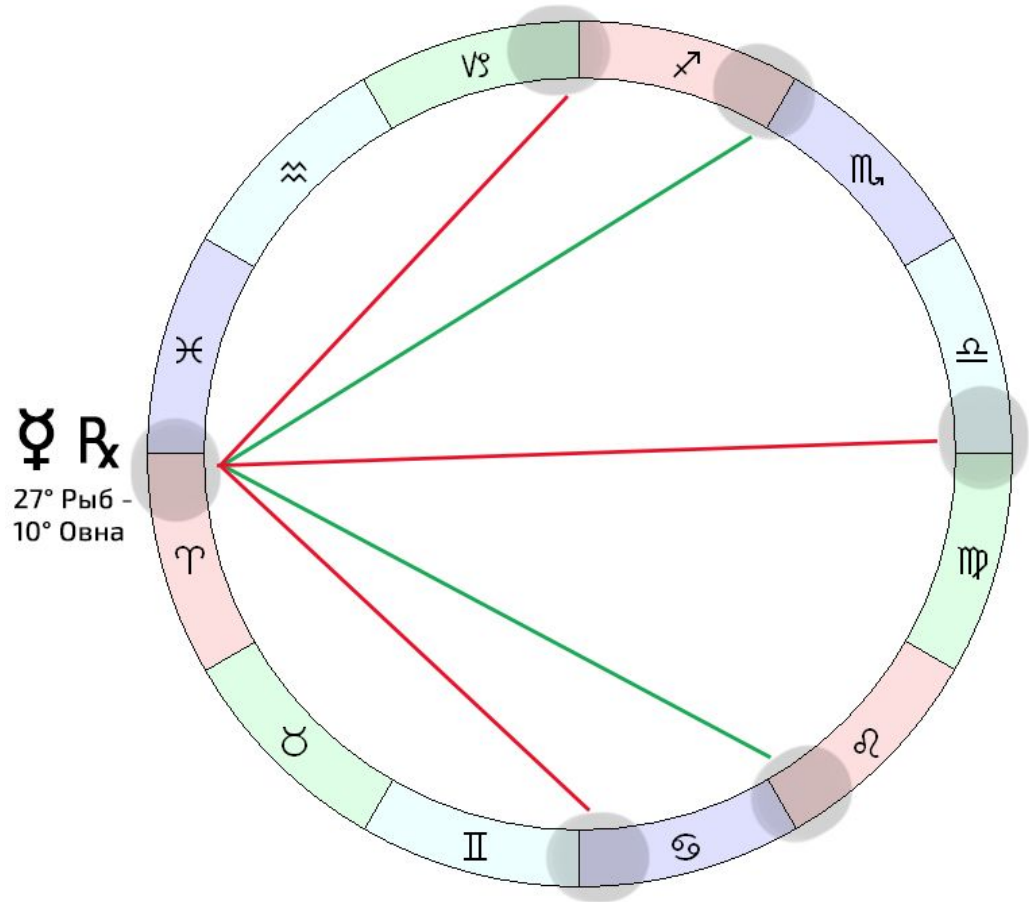

Общее влияние ретро-Меркурия

Влияние:

- на первый план выходят темы общения, обучения, окружения, родственников, информации, документов, поездок, техники, в них могут затруднения, будем с ними разбираться
- принятые в этот период решения и договоренности могут поменяться после выхода из ретро
- информация может искажаться, эффект сломанного телефона
- могут случаться разного вида поломки, ошибки, недопонимания и задержки
- лучше вернуться к старым делам, контактам, идеям, проектам, которые как раз могут вновь стать актуальными
- допустимы новые кратковременные проекты: то, что можно сделать быстро и не возвращаться к этому после
- этот период больше подходит для тактического планирования и решения насущных и накопившихся вопросов

♀ Rx
27° Рыб -
10° Овна