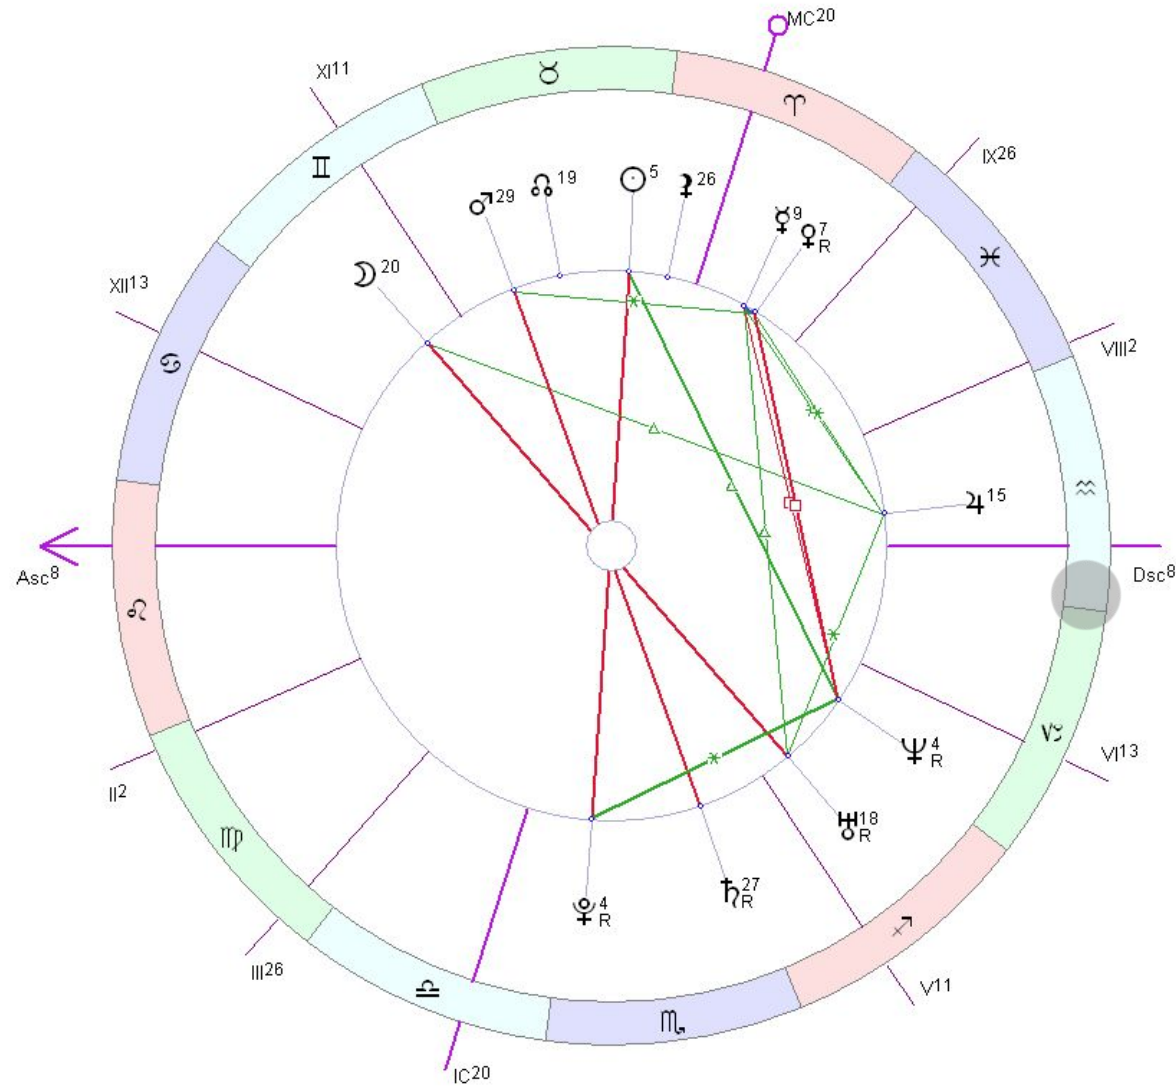

♀ Плутон

Плутон в доме

♃ Плутон в доме

- ◇ Плутон в Водолее
- ◇ будет там до 2043 года, это наша новая реальность
- ◇ 2-4° Водолея
- ◇ смотрим, в какой дом попадает

Пример

♁ Плутон в доме

Плутон в Водолее – ураган