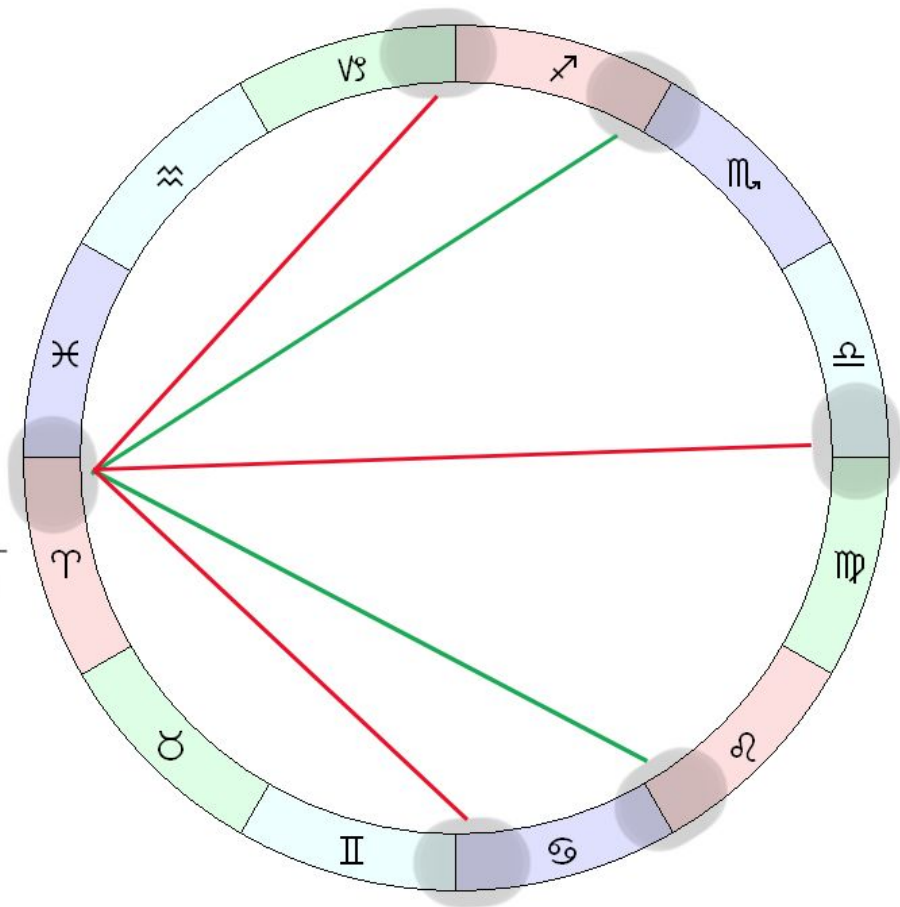

♀ Rx

25° Рыб -
11° Овна

♀ Ретро-Меркурий (март-апрель)

- ◇ 15 марта - 7 апреля
- ◇ 27° Рыб - 10° Овна

Коснется:

- ◇ 26-30° воды и мут. знаков, 1-11° огня и кард. знаков
- ◇ 26-30° Рыб, 1-11° Овна получат **соединение**
→ почувствуете мощно, может быть и в минус, и в плюс
- ◇ 26-30° Близнецов, Девы, Стрельца, 1-11° Рака, Весов, Козерога получат **оппозицию** и **квадратуру**
→ почувствуете мощно, скорее в минус, но через приложение усилий возможны достижения
- ◇ 26-30° Рака, Скорпиона (слабо: Тельца, Козерога), 1-11° Льва, Стрельца (слабо: Близнецов, Водолея) получат **трин** и **секстиль**
→ почувствуете слабее, как благоприятную возможность