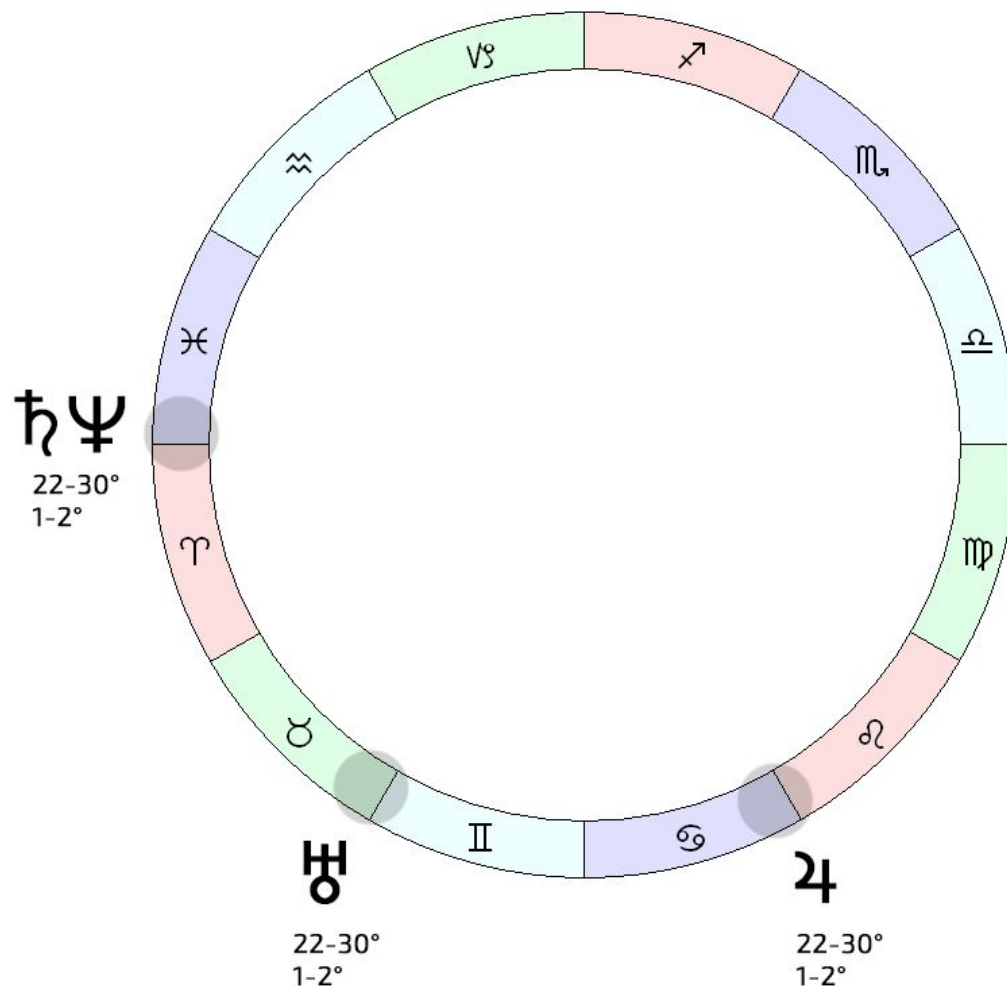

♃ ♄ ♅ ♆

Бисекстиль Юпитер-Сатурн-Уран-Нептун (Рак-Близнецы/Телец-Рыбы)

- конец октября - конец декабря
  - Нептун участвует до середины декабря
- 22-30° Тельца, Рака, Рыб
- 1-2° Овна, Близнецов, Льва