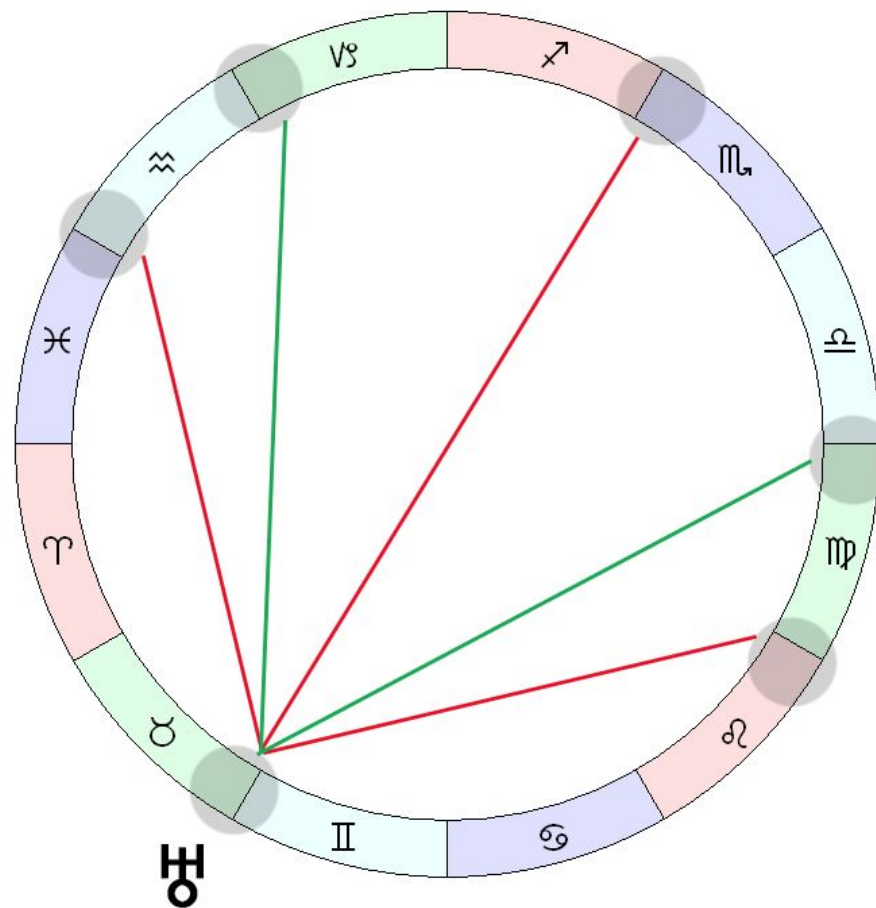

Аспекты Урана

Аспекты Урана

Уран в 24-30° Тельца, 1-2° Близнецов

- ◇ 17-30° земли и фикс. знаков, 1-7° воздуха и мут. знаков, слабо — 17-30° Рака, Рыб, 1-7° Овна, Льва
- ◇ **17-30° Тельца**
1-7° Близнецов
получат **соединение**
→ почувствуете мощно, может быть и в минус, и в плюс
- ◇ **17-30° Льва, Скорпиона, Водолея**
1-7° Девы, Стрельца, Рыб
получат **оппозицию** и **квадратуру**
→ почувствуете мощно, скорее в минус, но через приложение усилий возможны достижения
- ◇ **17-30° Девы, Козерога (слабо: Рака, Рыб)**
1-7° Весов, Водолея (слабо: Овна, Льва)
получат **трин** и **секстиль**
→ почувствуете слабее, как благоприятную возможность