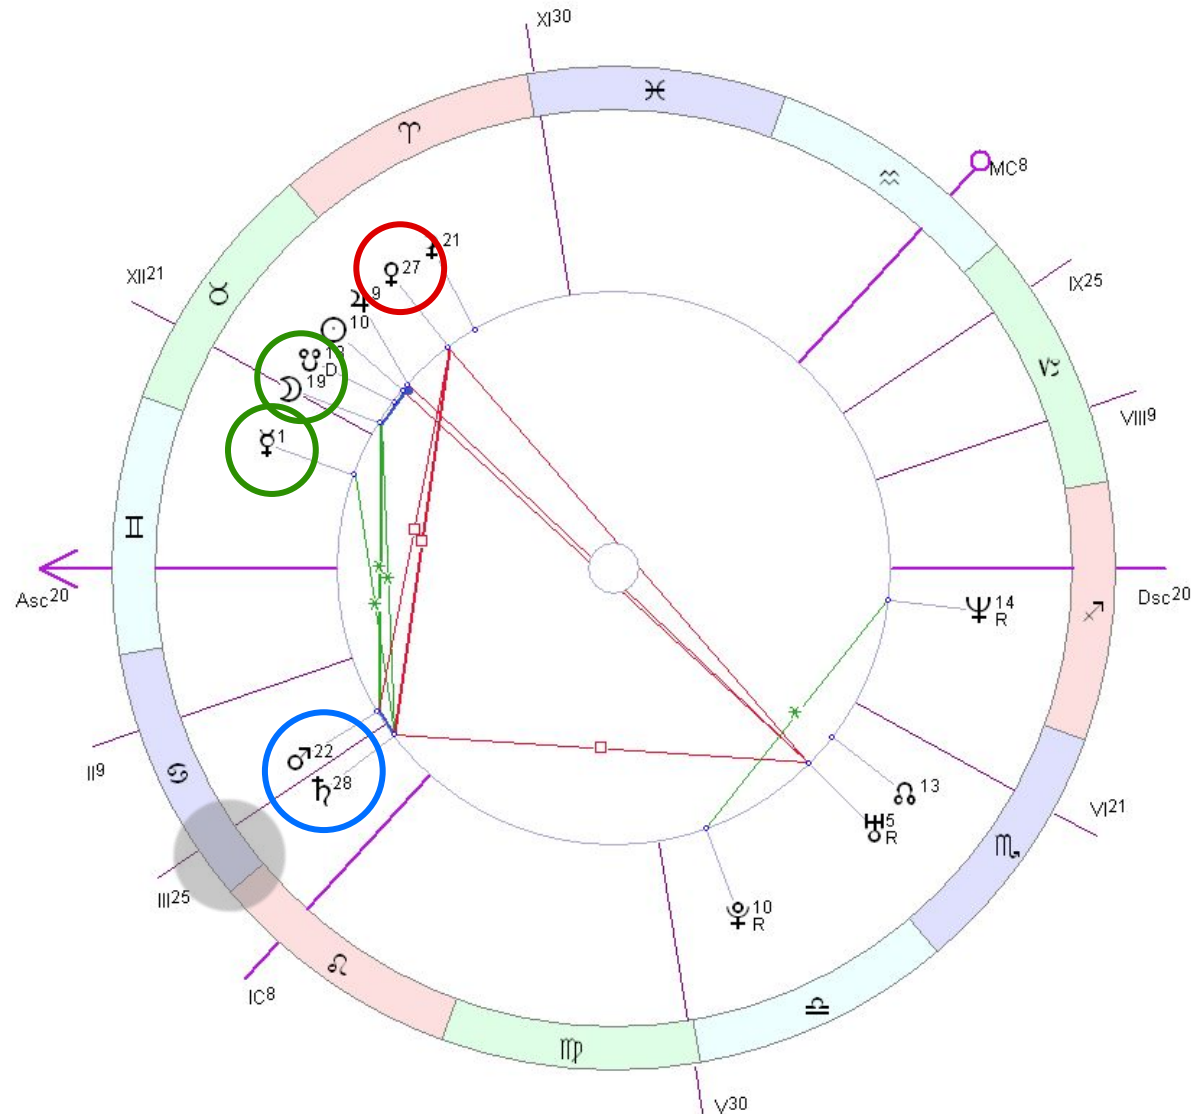

Проверяем, по какому дому/домам будет идти и есть ли в этих градусах планеты (особенно личные)

♂ Rx
18° Рака - 2° Льва

Пример

- ◇ 17-30° Рака, 1-3° Льва получают **соединение**
→ почувствуете мощно, может быть и в минус, и в плюс
- ◇ 17-30° Овна, Весов, Козерога, 1-3° Тельца, Скорпиона, Водолея получают **оппозицию** и **квадратуру**
→ почувствуете мощно, скорее в минус, но через приложение усилий возможны достижения
- ◇ 17-30° Скорпиона, Рыб (слабо: Тельца, Девы), 1-3° Овна, Стрельца (слабо: Близнецов, Весов) получают **трин** и **секстиль**
→ почувствуете слабее, как благоприятную возможность