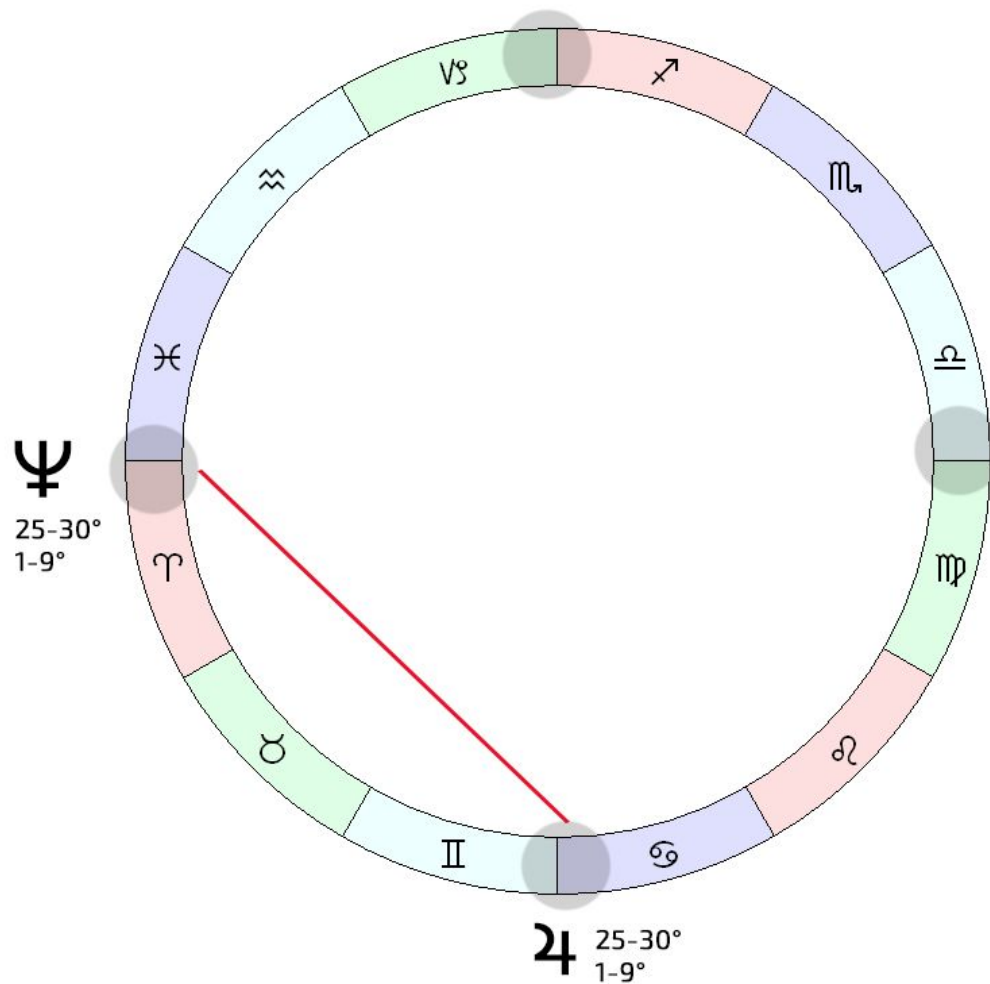

♃ ♀ Юпитер 90 Нептун (Близнецы/Рак-Овен)

Влияние:

- обманы, лапша
- промывание мозгов – подверженность чужому влиянию, особенно каких-то авторитетов, мировоззрения, идеологии
- заоблачные амбиции, нереальные планы, фантазии, переоценка собственных возможностей, идеализация
- амбиции и мечты могут и превратиться в реальность, но не в том объеме, как мы хотели бы, и не на халяву (отсюда разочарование, разрушение иллюзий)
- преувеличение, раздувание чего-либо
- необоснованная вера, заблуждения, искаженное восприятие, искаженные ориентиры
- вдохновение, творческая энергия
- способность заразить других своими идеями, мечтами, эмоциями, вести за собой
- расширение горизонтов и сознания