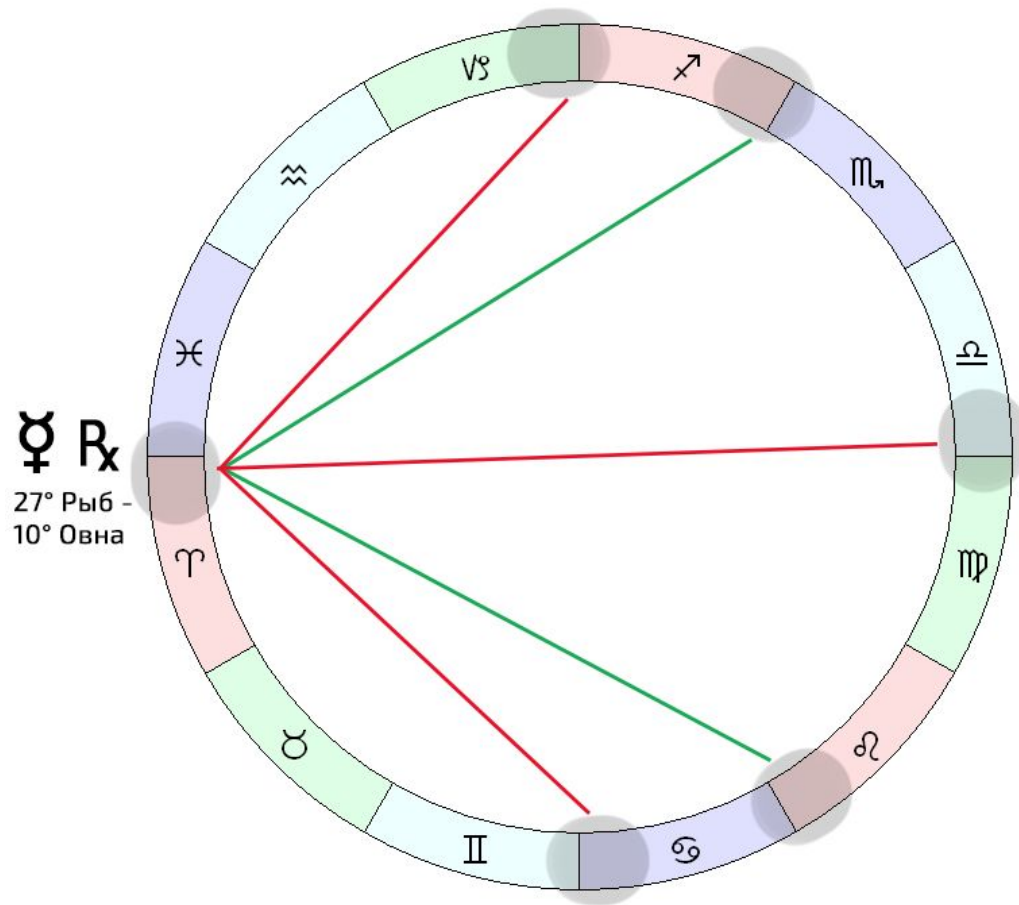

♀ Ретро-Меркурий (март-апрель)

- 15 марта - 7 апреля
- 27° Рыб - 10° Овна

Коснется:

- 26-30° воды и мут. знаков, 1-11° огня и кард. знаков
- 26-30° Рыб, 1-11° Овна получат **соединение**
  → почувствуете мощно, может быть и в минус, и в плюс
- 26-30° Близнецов, Девы, Стрельца, 1-11° Рака, Весов, Козерога получат **оппозицию** и **квадратуру**
  → почувствуете мощно, скорее в минус, но через приложение усилий возможны достижения
- 26-30° Рака, Скорпиона (слабо: Тельца, Козерога), 1-11° Льва, Стрельца (слабо: Близнецов, Водолея) получат **трин** и **секстиль**
  → почувствуете слабее, как благоприятную возможность

Проверяем, по какому дому/домам будет идти и есть ли в этих градусах планеты (особенно личные)