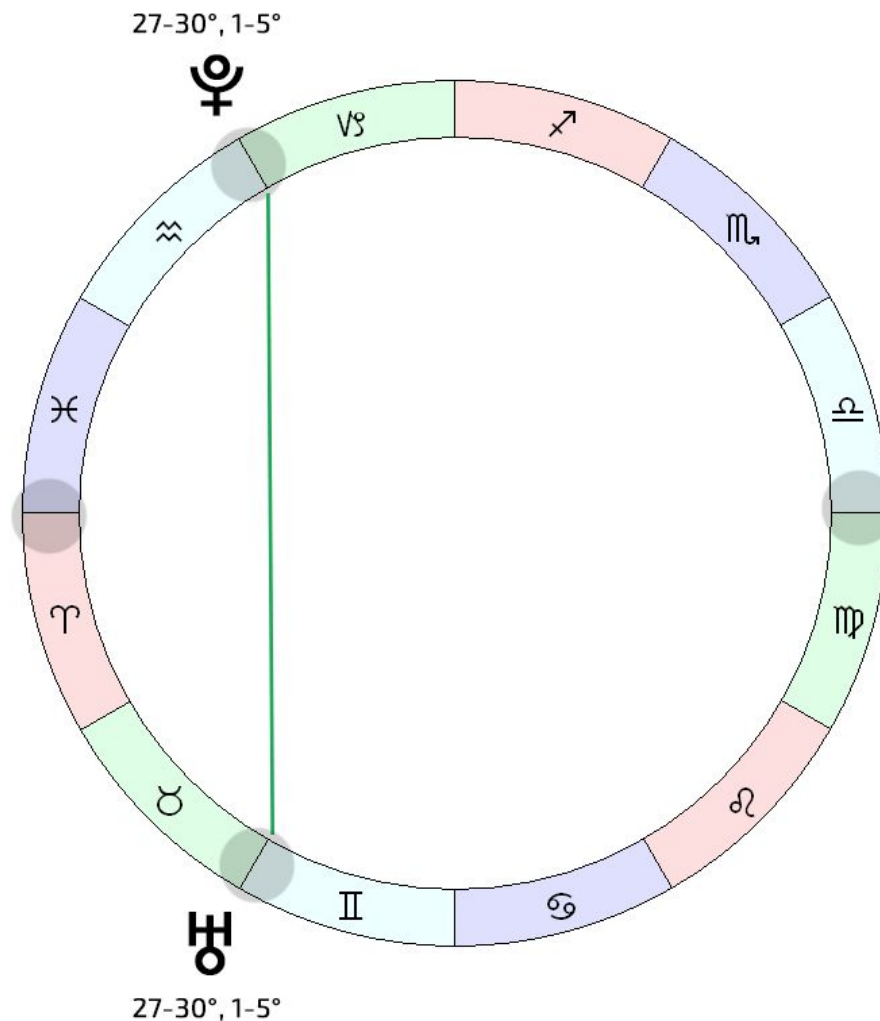

Уран 120 Плутон (Телец/Близнецы-Водолей)

- ◇ с конца мая
- ◇ 27-30° Тельца, Девы, Козерога, Рыб
- ◇ 1-5° Овна, Близнецов, Весов, Водолея

Уран 120 Плутон (Телец/Близнецы-Водолей)

- ◇ образ — трамплин
- ◇ толчок к переменам, которые могут стать прорывом, но выбивающий почву из-под ног
- ◇ вам выдали трамплин, но строго в тех сферах, которых касается этот аспект (по символизму планет и домов)
- ◇ в общем в жизни — если аспект касается Солнца, Луны, у1