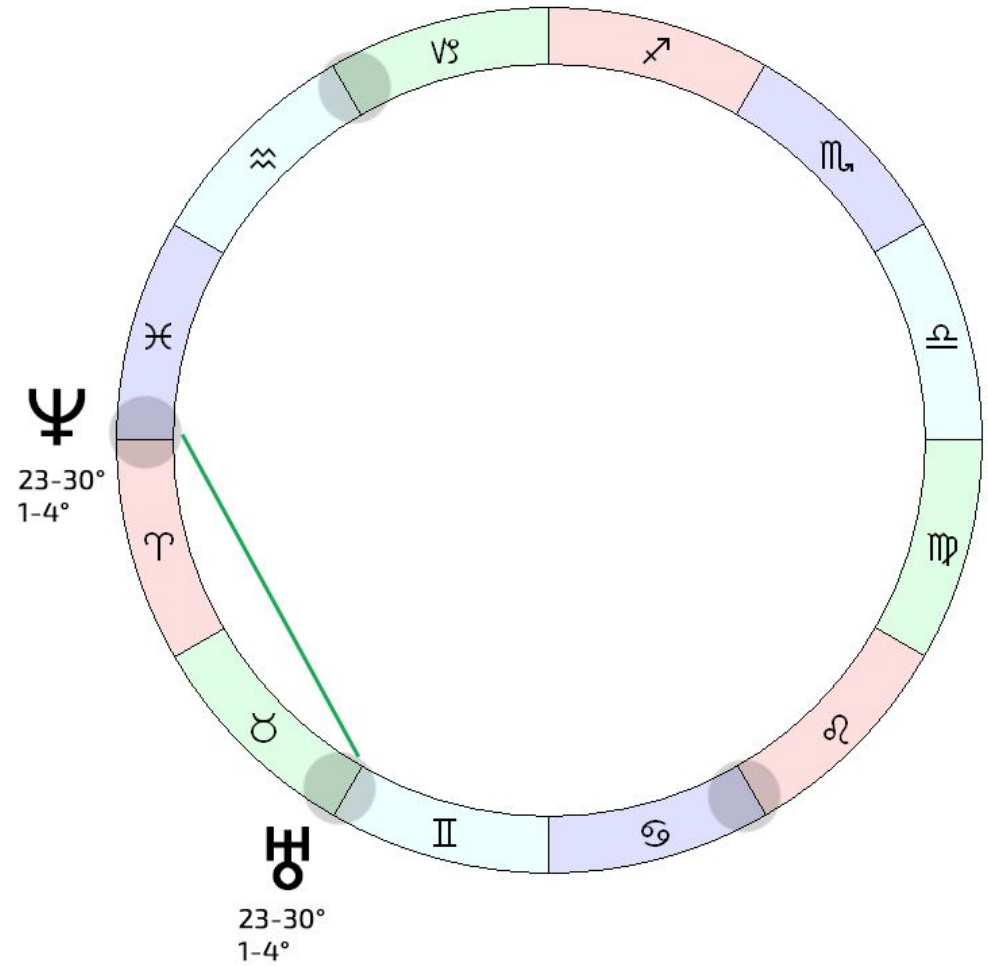

Уран 60 Нептун (Телец/Близнецы-Рыбы/Овен)

- весь год
- 23-30° Тельца, Рака, Козерога, Рыб
- 1-4° Овна, Близнецов, Льва, Водолея
- экзакты 29 августа, 20 ноября